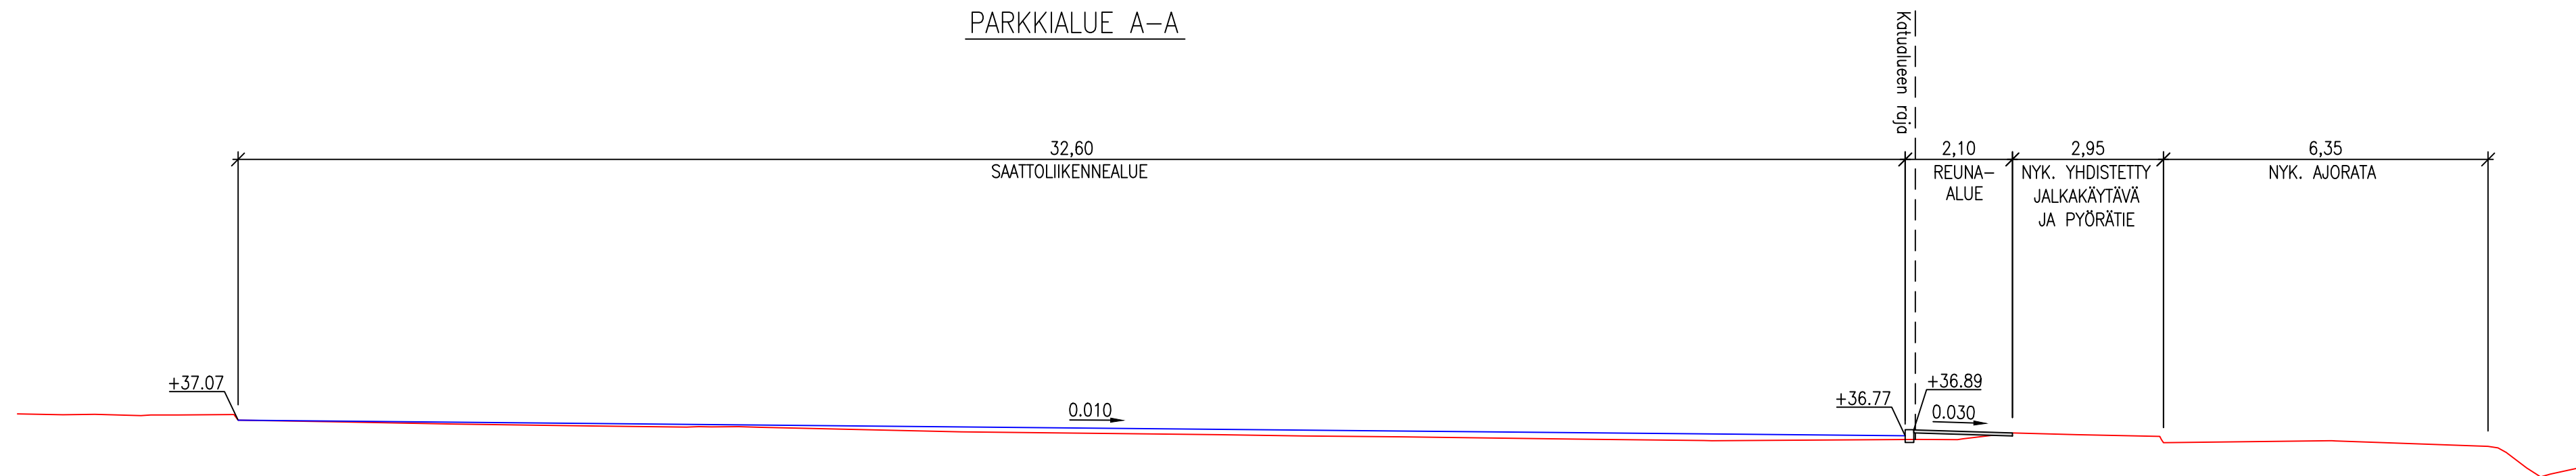

PARKKIALUE A-A

RevA		ETRS-GK24 / N2000	
Nähtävillä / Kyla		Kaupunginosatunnus: 247 Niuhalan ja 434 Pappilan	
Kohteen nimi: <b>9423 Vihdin kirkonkylän ranta-alueen ja Nietoinkujan uudistaminen Poikkileikkaukset, Nietoinkuja ja saattoliikennealue</b>		Hyväksymispäivä:	
<b>Katu</b>		Suunnittelija: <b>AFRY</b>	Mittakaava: 1:100
Suunnitelmalaji: <b>Katusuunnitelma</b>		Piirustusnumero: 5	
VIHDIN KUNTA		Tekninen johtaja Ville Könönen	
Suunnitelman päivämäärä ja hyväksyjä: 21.3.2025			