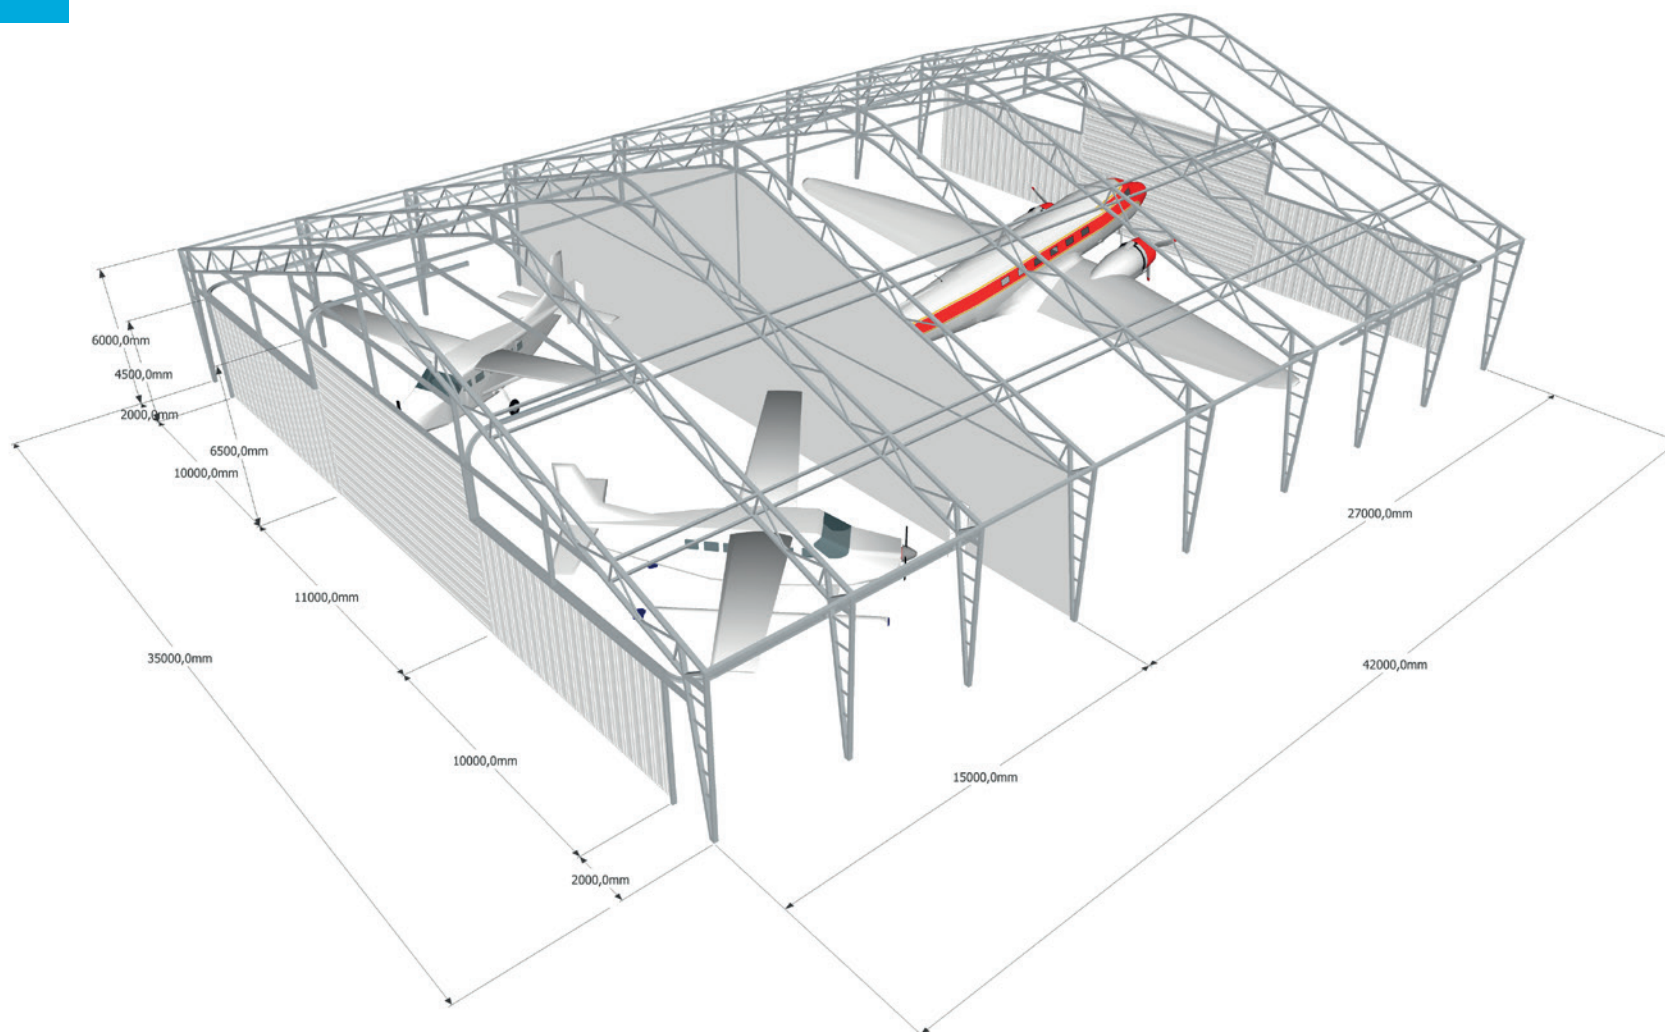

coverhall

HANGAARI 35 x 42 m