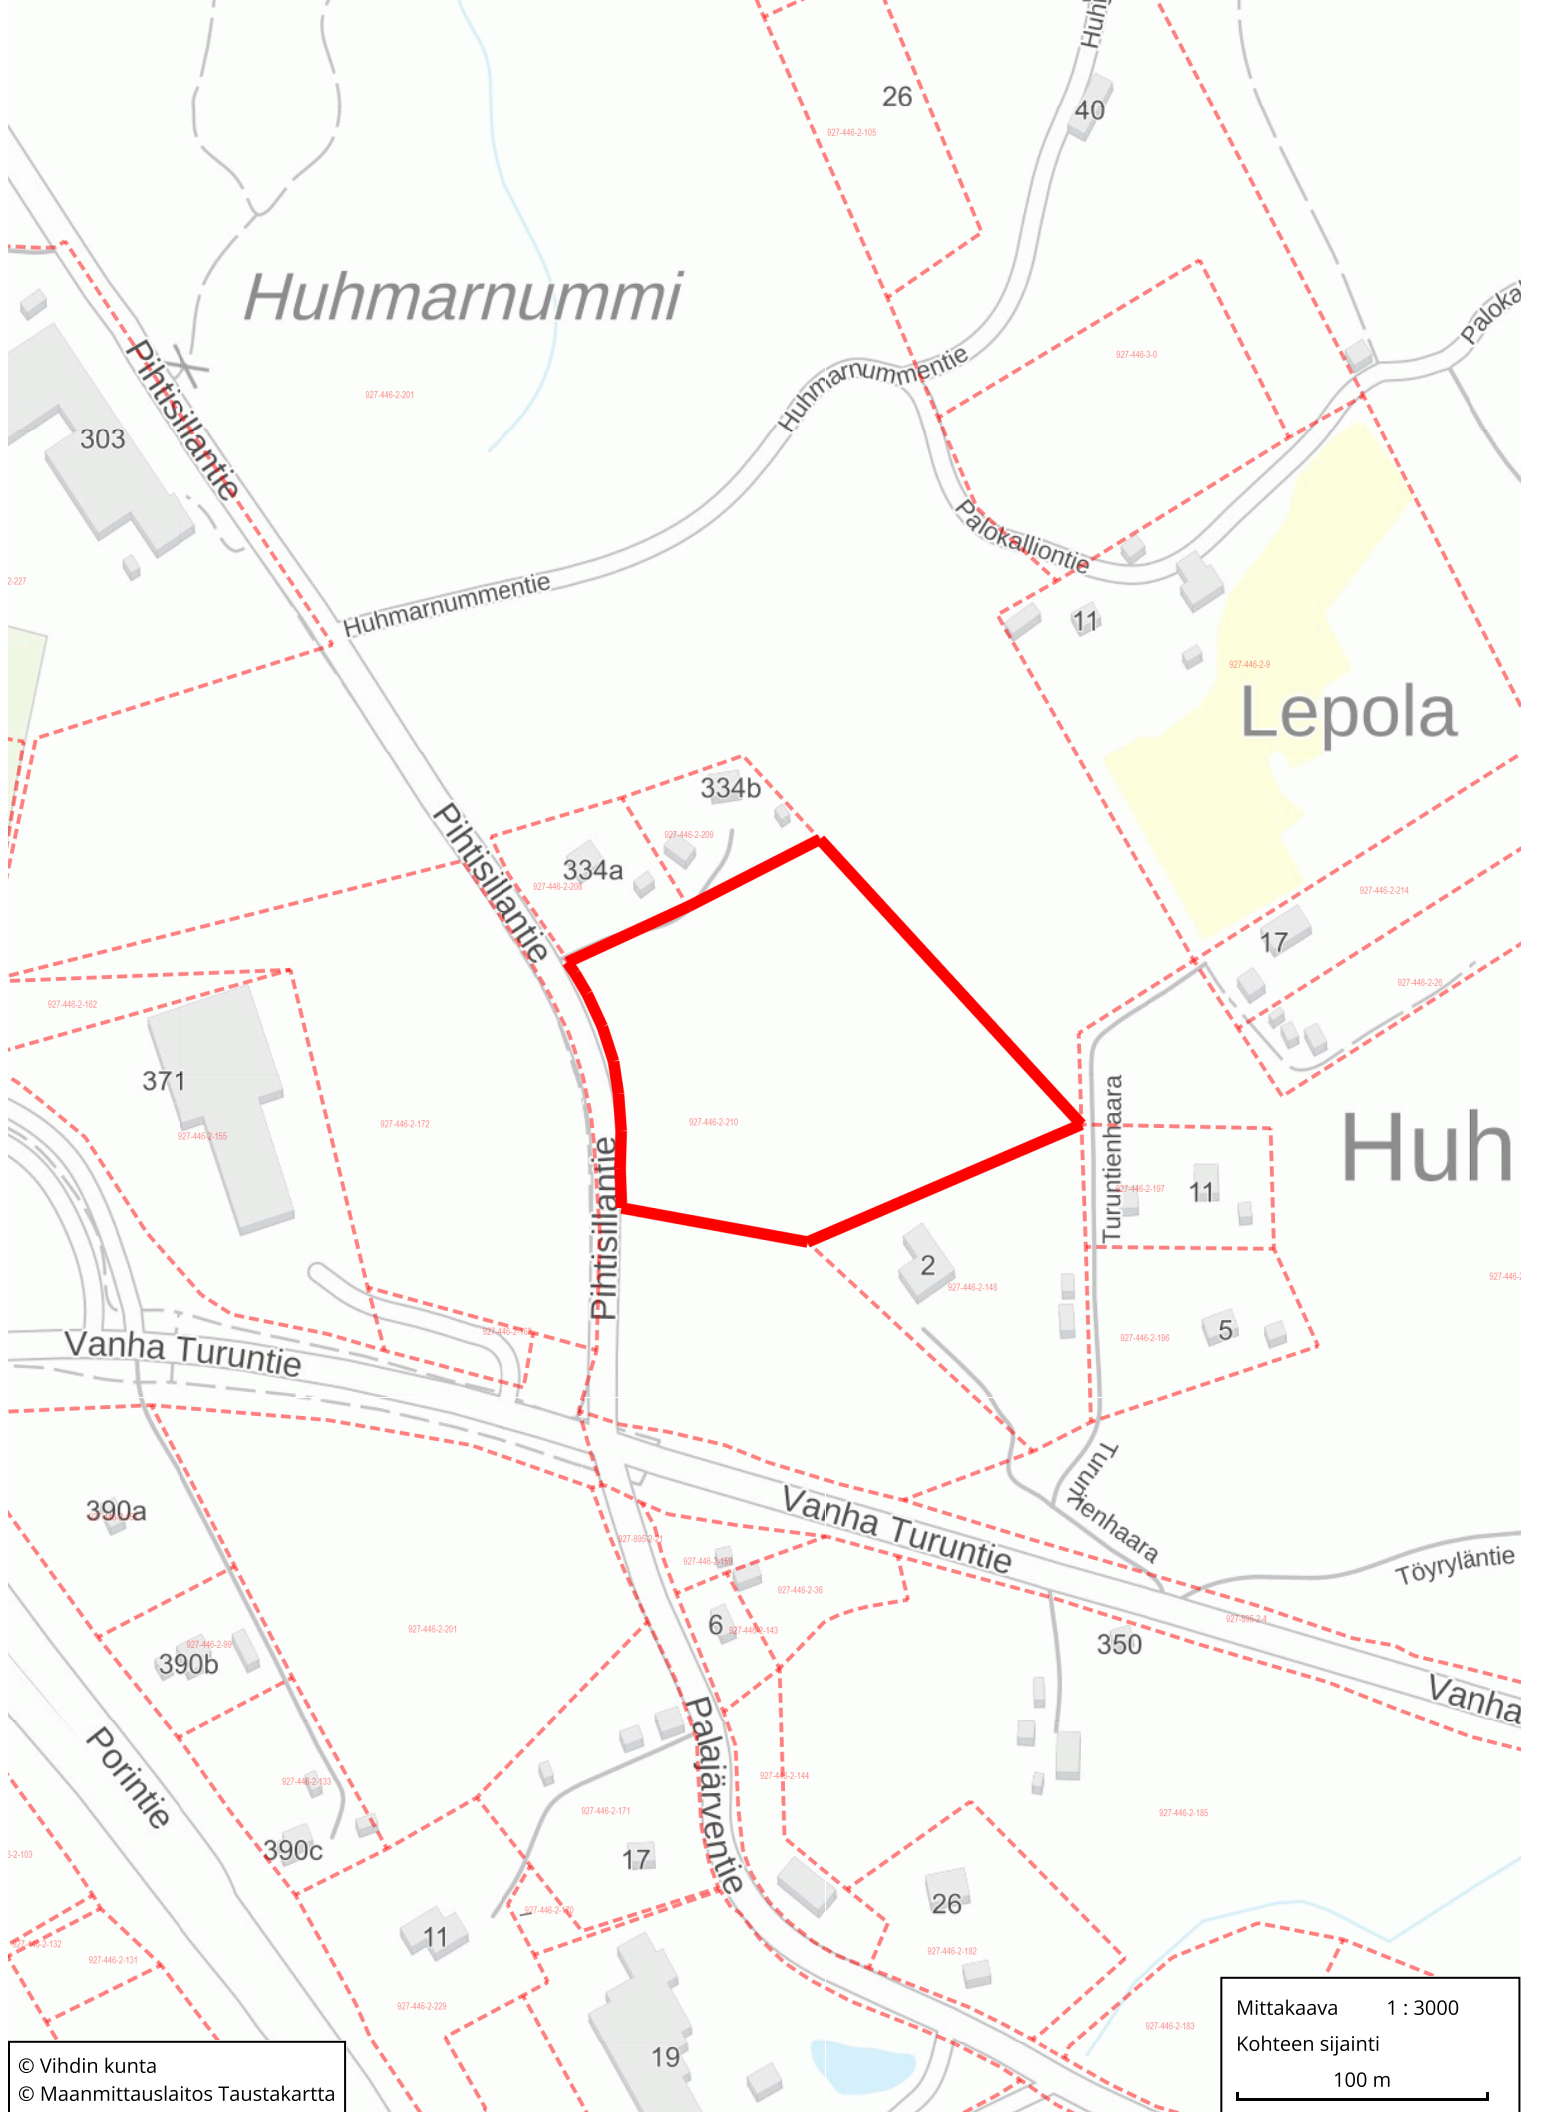

Huhmarnummi

Lepola

Huh

© Vihdin kunta
© Maanmittauslaitos Taustakartta

Mittakaava 1 : 3000
 Kohteen sijainti
 100 m