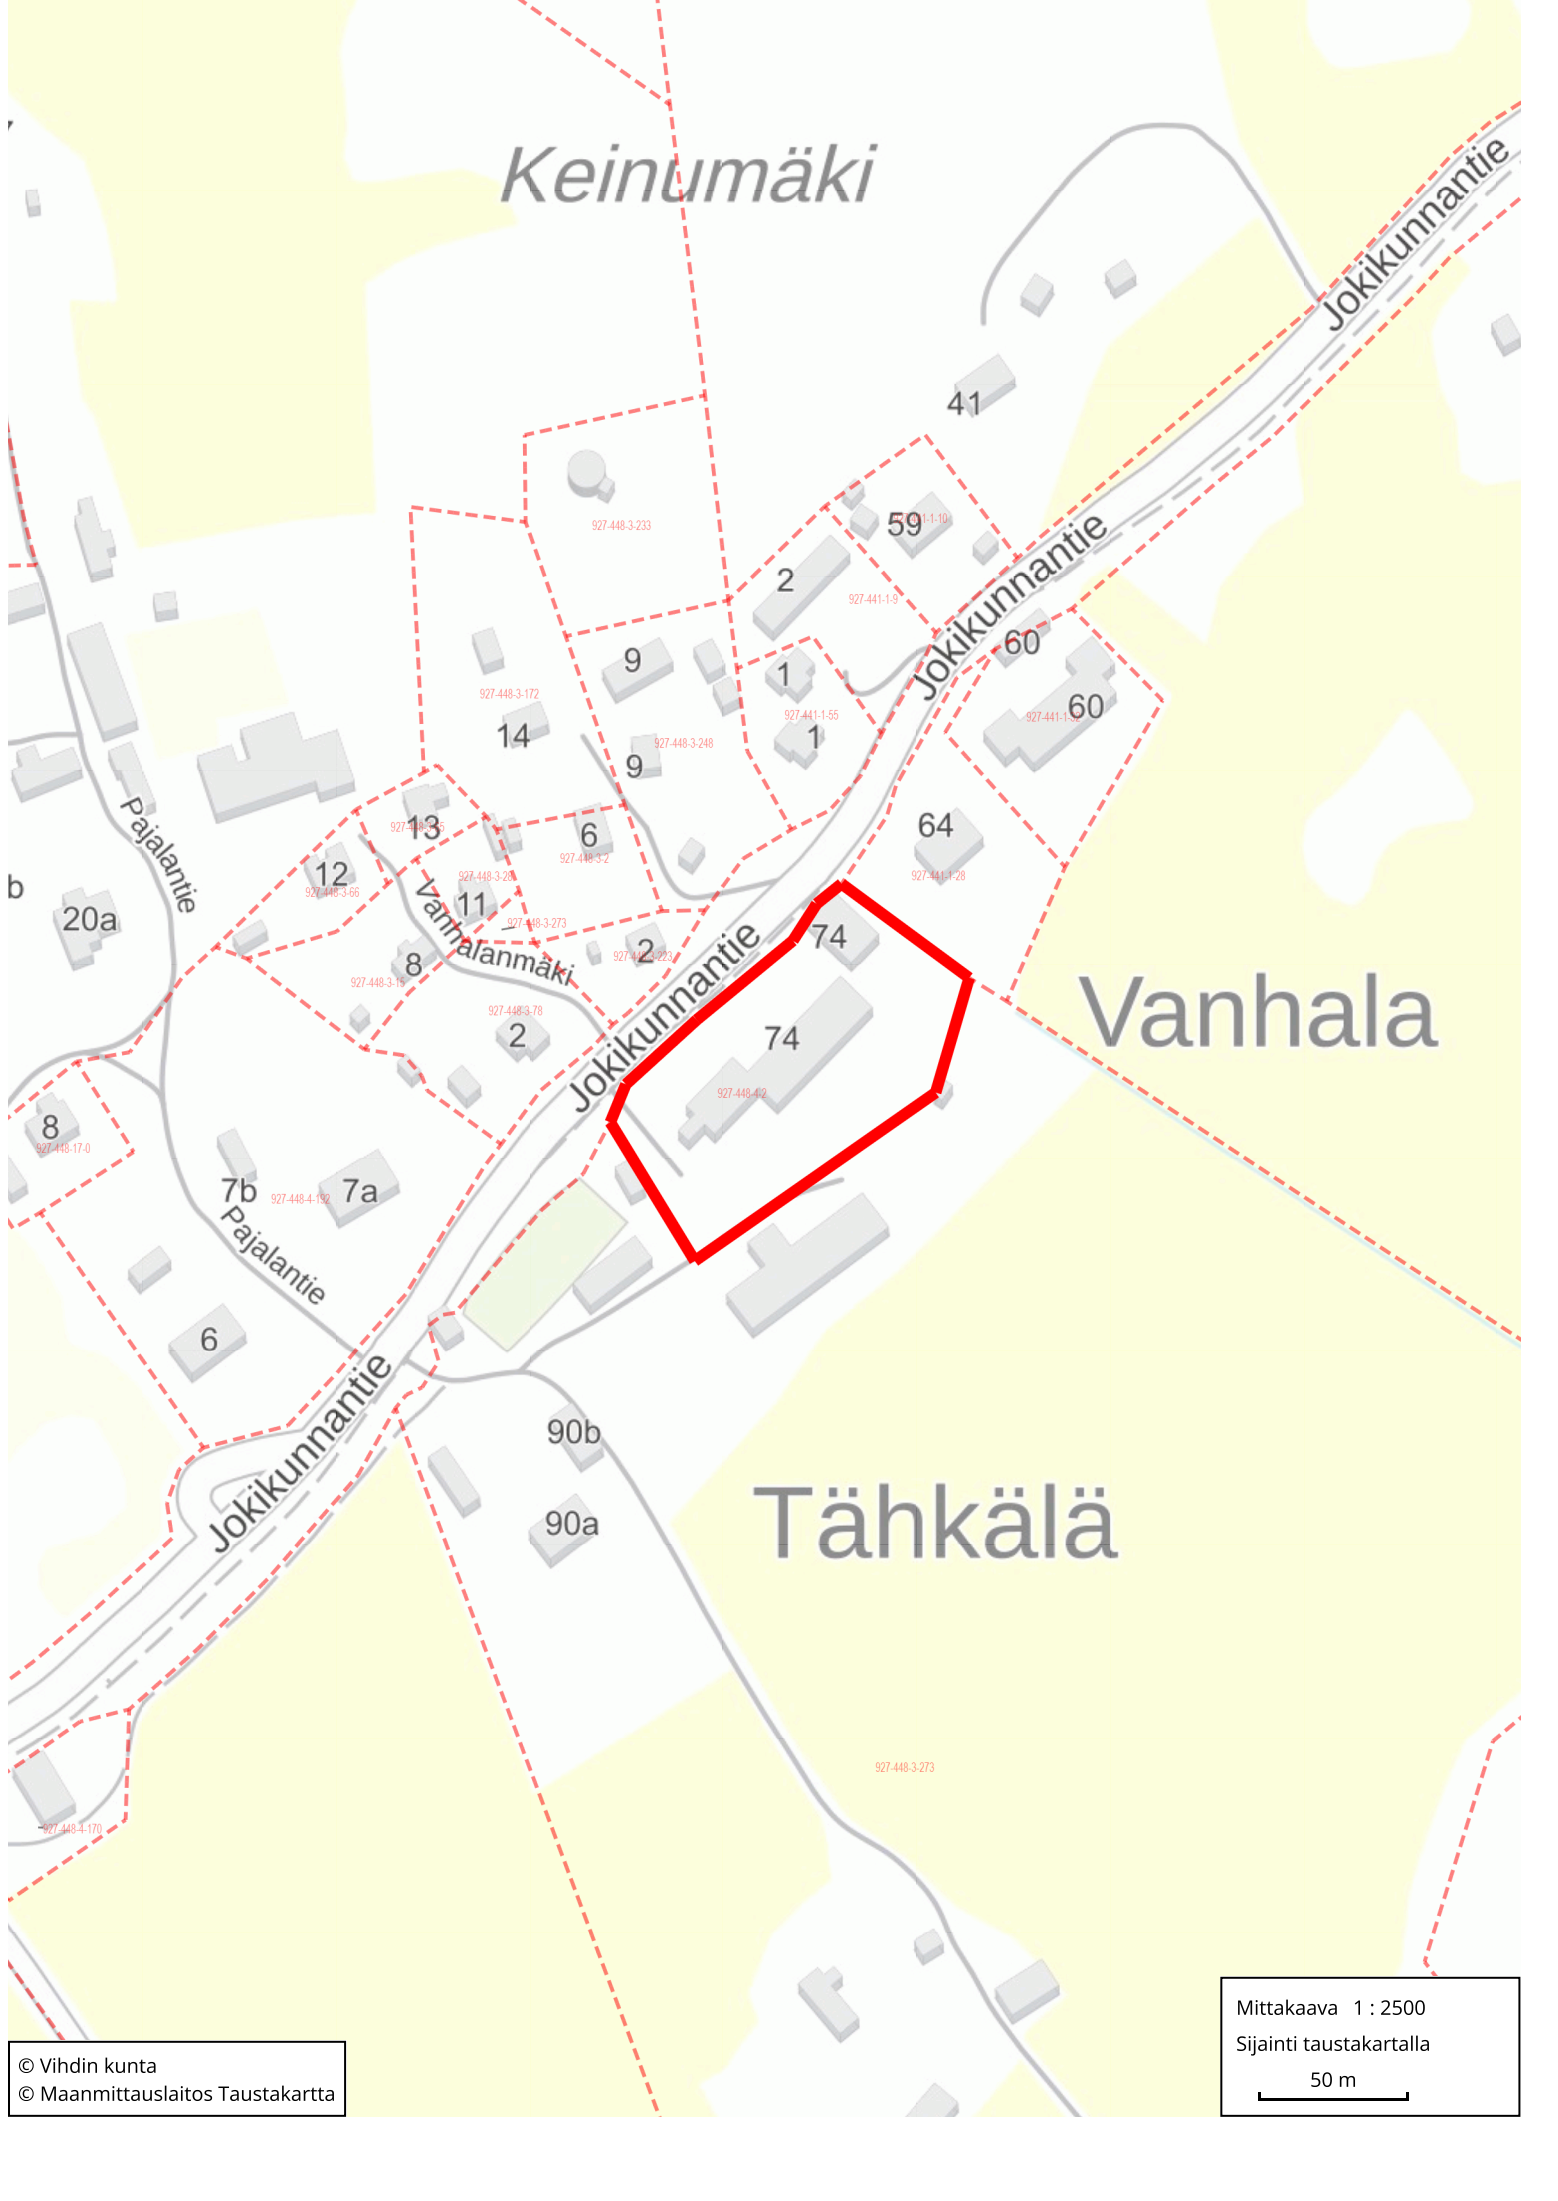

Keinumäki

Jokikunnantie

Jokikunnantie

Vanhala

Tähkälä

© Vihdin kunta  
© Maanmittauslaitos Taustakartta

Mittakaava 1 : 2500  
Sijainti taustakartalla  
50 m