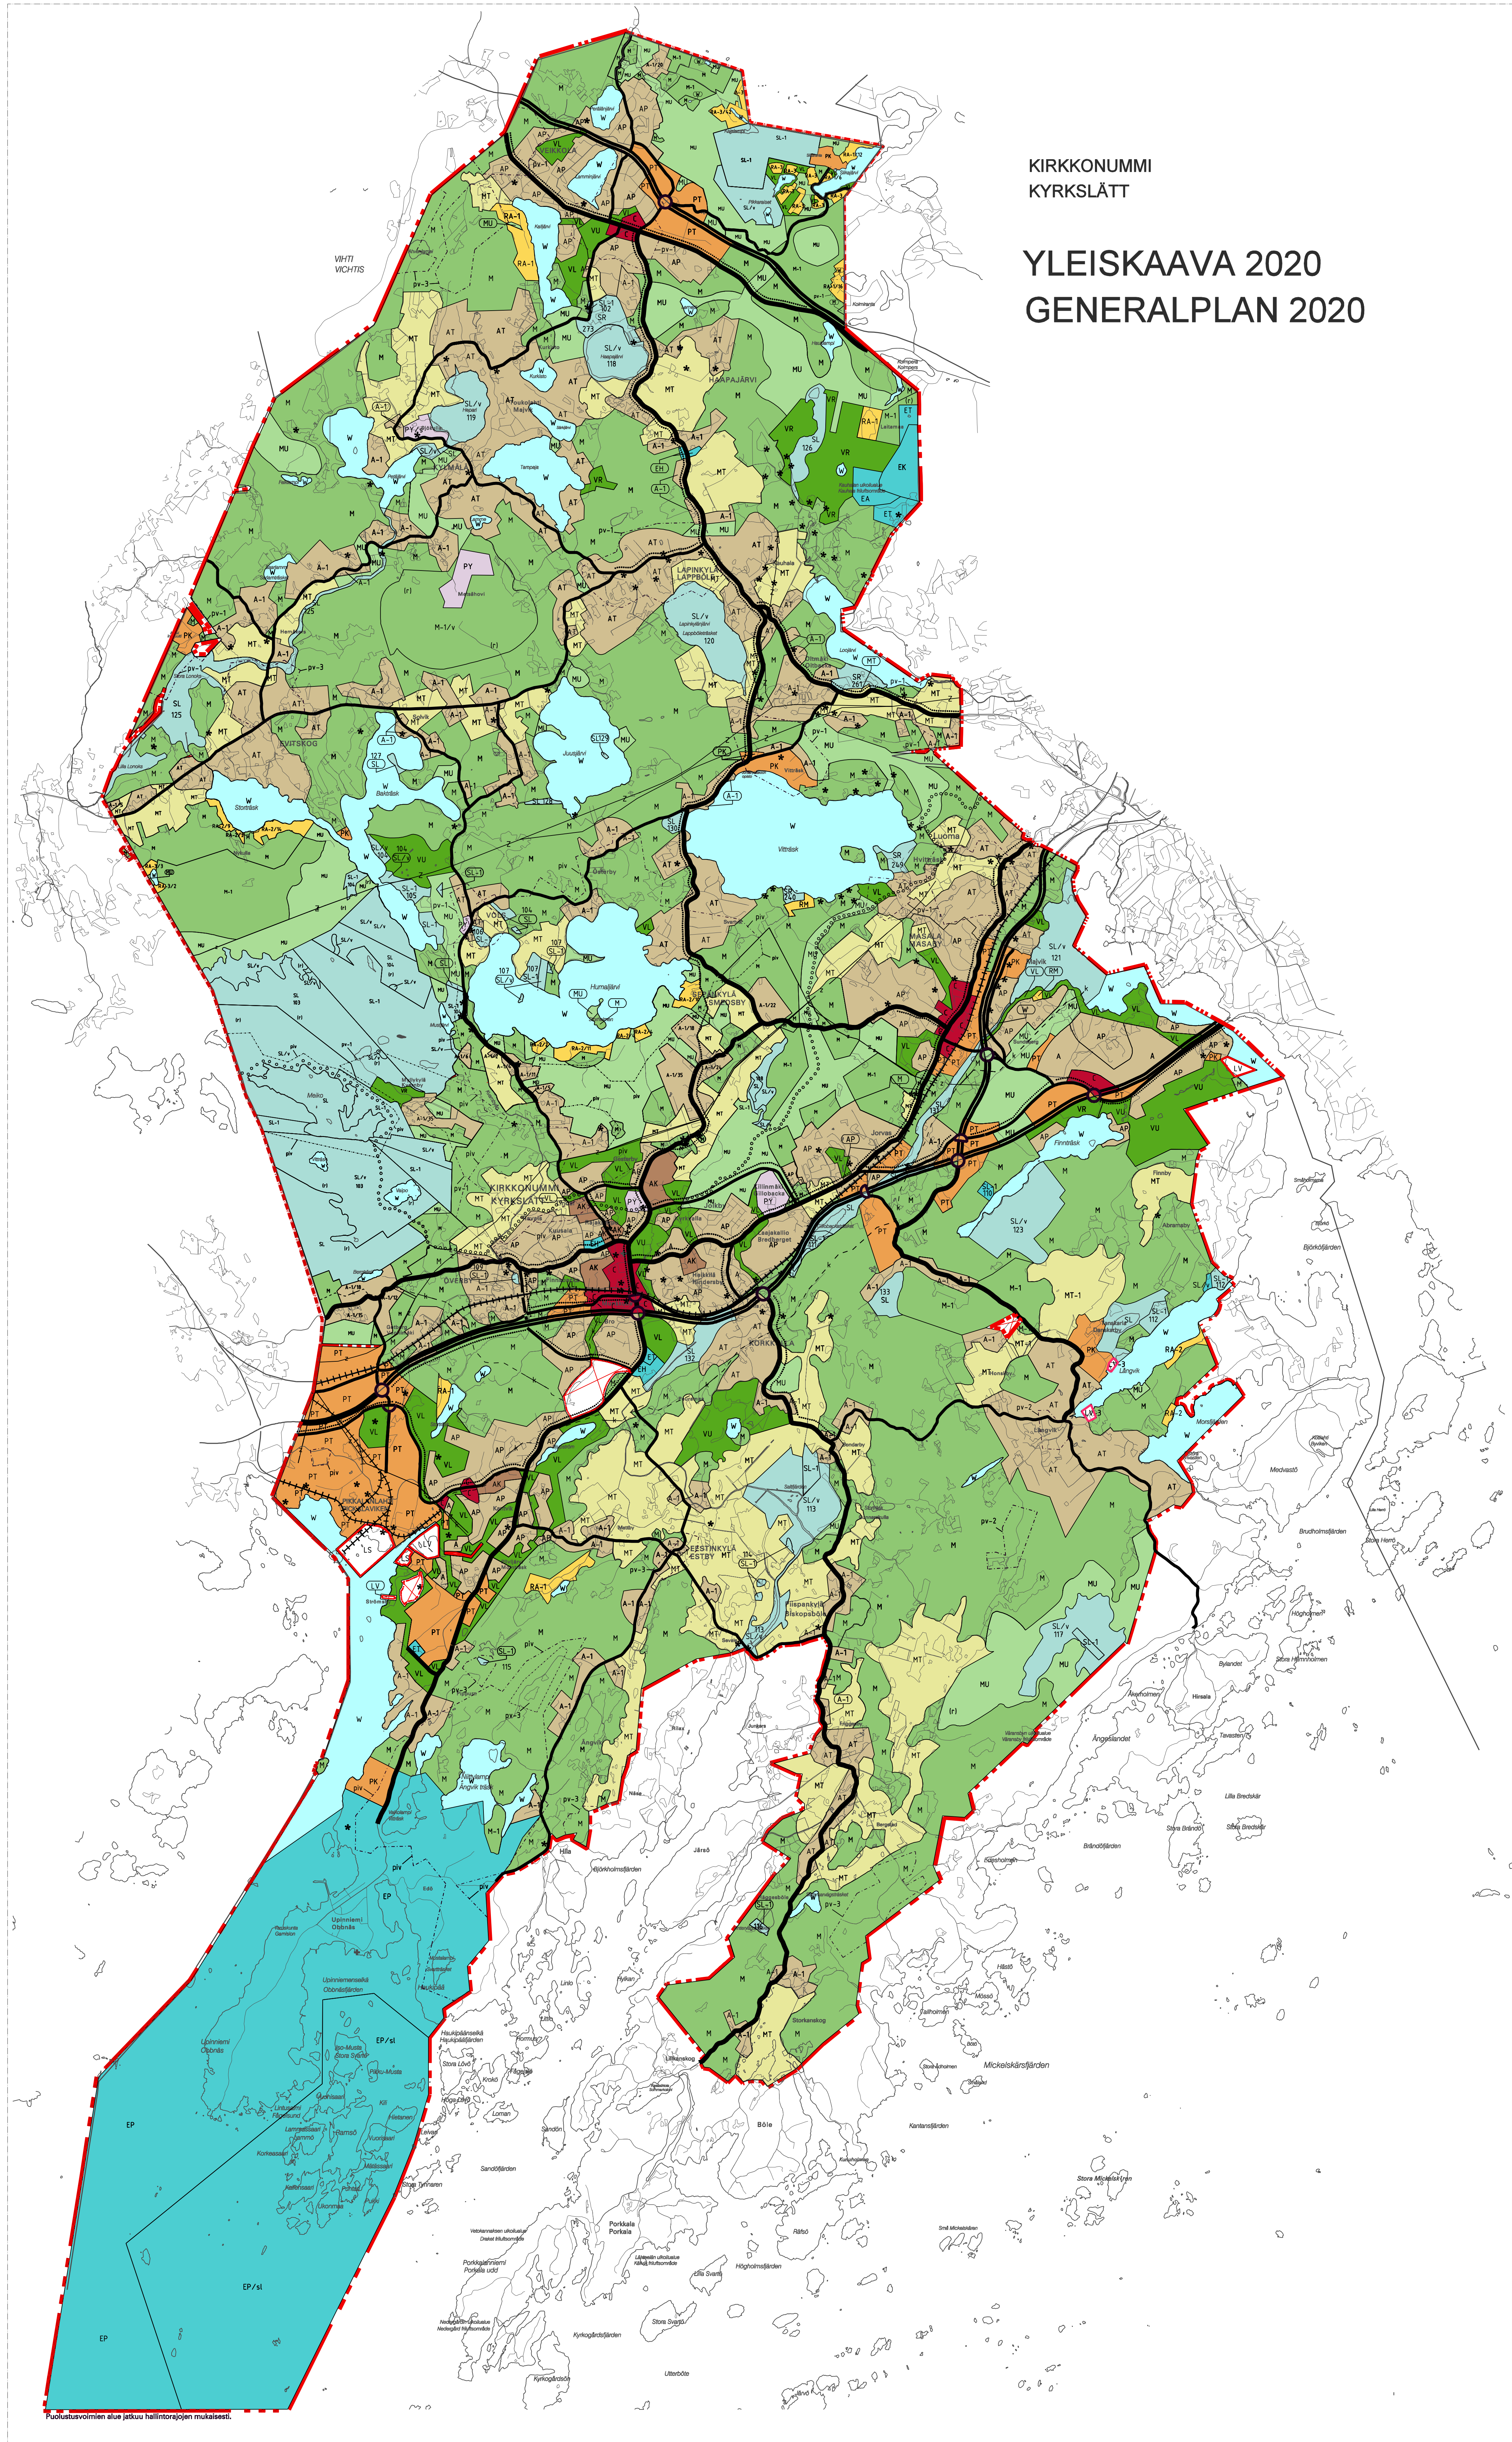

KIRKKONUMMI
KYRKSLÄTT

YLEISKAAVA 2020
GENERALPLAN 2020