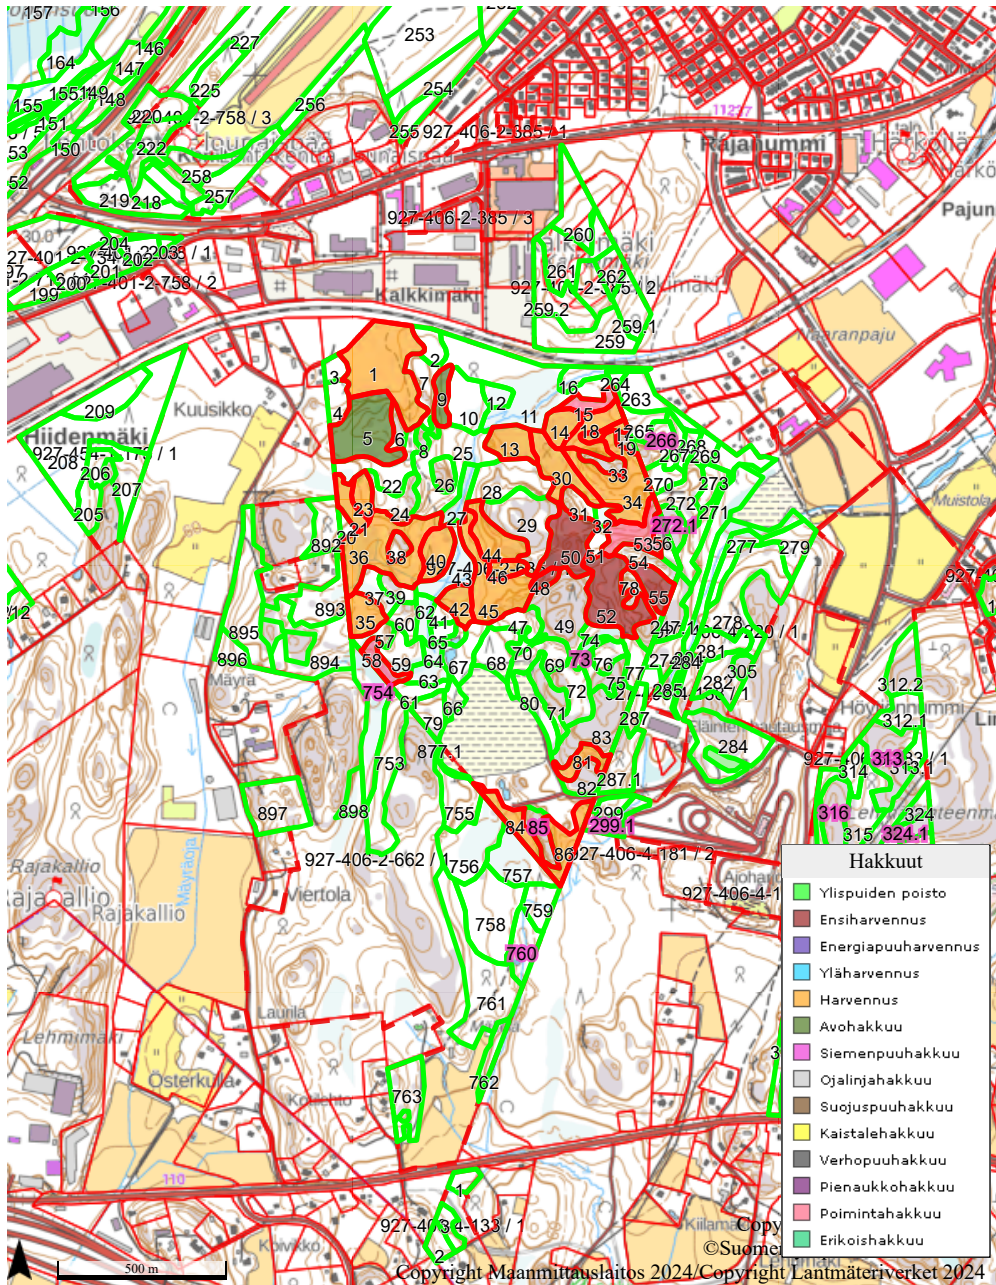

Alhonmäki, hakkuut

Alhonperä, hakkuut

Armaala, hakkuut

Enämäki, hakkuut

Harjukumpu, hakkuut

Hiekka-aho II, hakkuut

Hiekkamaa, hakkuut

Hiidenkulma, hakkuut

Kalkkimäki, hakkuut

Karhurinne, hakkuut

Katinhännän sorakuoppa,

Kauhunkallio, hakkuut

Kirtelä, hakkuut

Kiviharju ja Kiviharju I, hal

Korpela, hakkuut

Kukkoinharju, hakkuut

T1 K211, hakkuut

Takamaa, hakkuut

Tammivehmaa, hakkuut

Tavastila, hakkuut

Toukolahti I, hakkuut

Tuohilehto+Tuohivehmaa

Työpaikka-alue, hakkuut

Vastamäki, hakkuut

Yleinen alue 1, hakkuut

Yleinen alue, hakkuut

Yli-lankila, hakkuut

Ylitalo, hakkuut