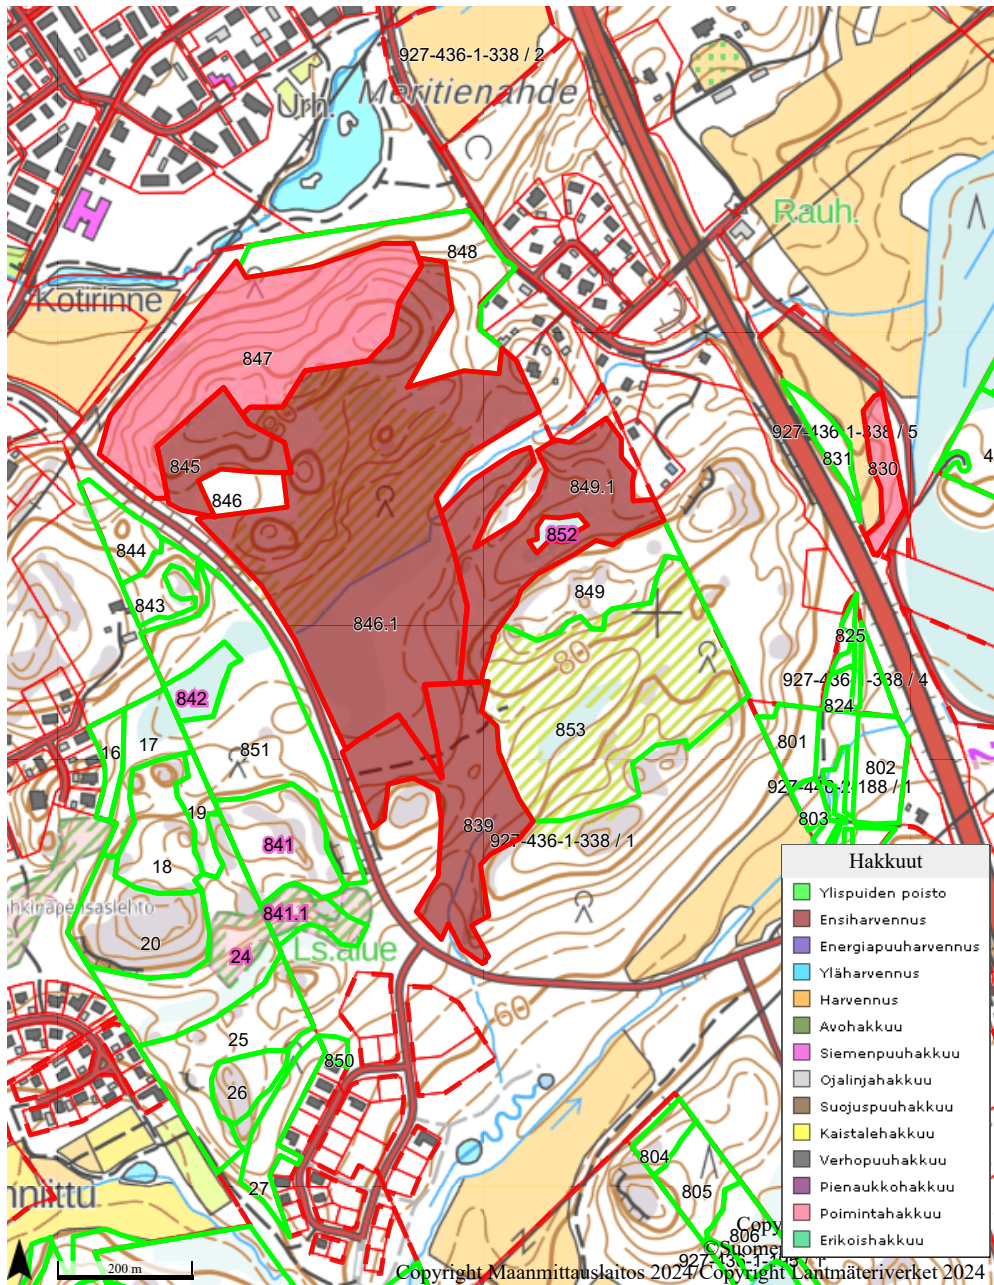

Ridalinmetsä, hakkuut