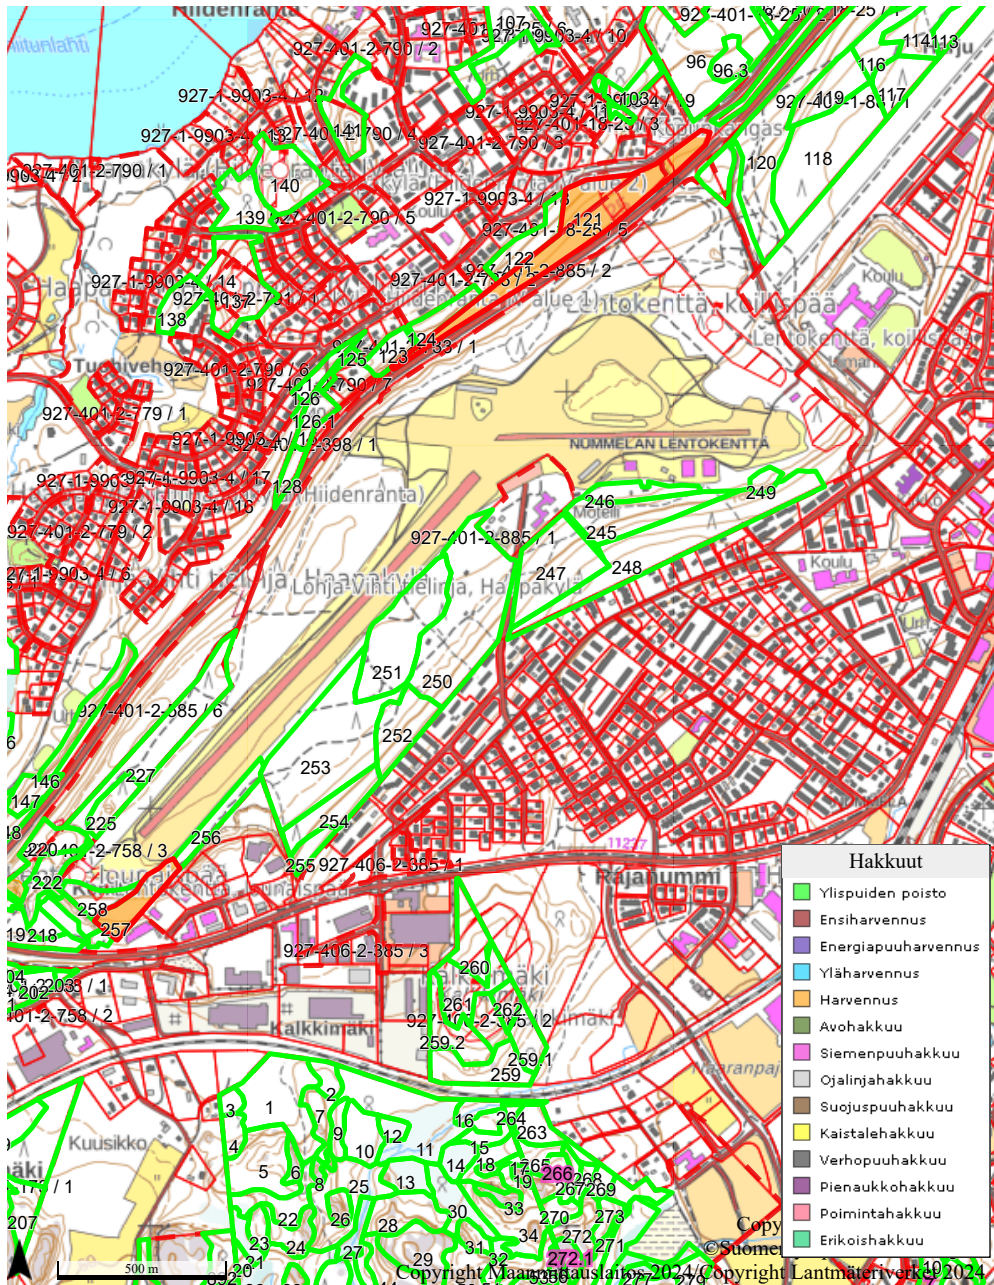

Alhonmäki, hakkuut

Alhonperä, hakkuut

Armaala, hakkuut

Enämäki, hakkuut

Harjukumpu, hakkuut

Hiekka-aho II, hakkuut

Hiekkamaa, hakkuut

Hiidenkulma, hakkuut

Kalkkimäki, hakkuut

Karhurinne, hakkuut

Katinhännän sorakuoppa,

Kauhunkallio, hakkuut

Kirtelä, hakkuut

Kiviharju ja Kiviharju I, hal

Korpela, hakkuut

Kukkoinharju, hakkuut

Kukkoipuisto+Kukkonharj

Kuusela, hakkuut

Kuusikumpu, hakkuut

Kuusirinta, hakkuut

Kuusivaara, hakkuut

Laidunmaa, hakkuut

Lapsenmäki, hakkuut

Lehmälähteenmäki, hakku

Lentokenttäalue, hakkuut

Maastokeskus, hakkuut

Metsola, hakkuut

Moksinranta, hakkuut

Myrskylä, hakkuut

Myrskymäki, hakkuut

Mäkelä 2-662, hakkuut

Mäkelä 4-138, hakkuut