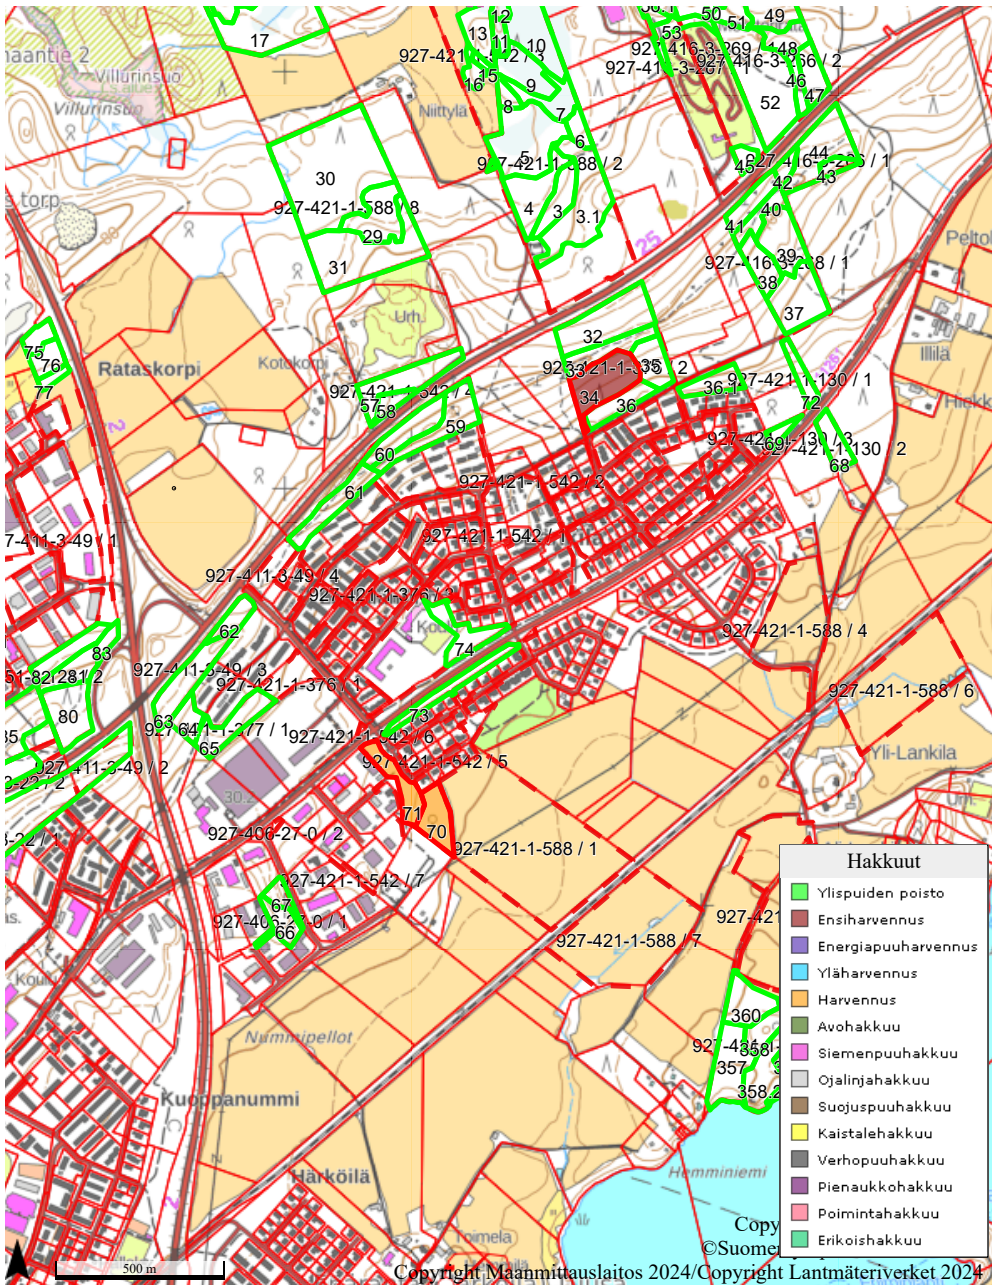

Nummenranta+Nummi, ha