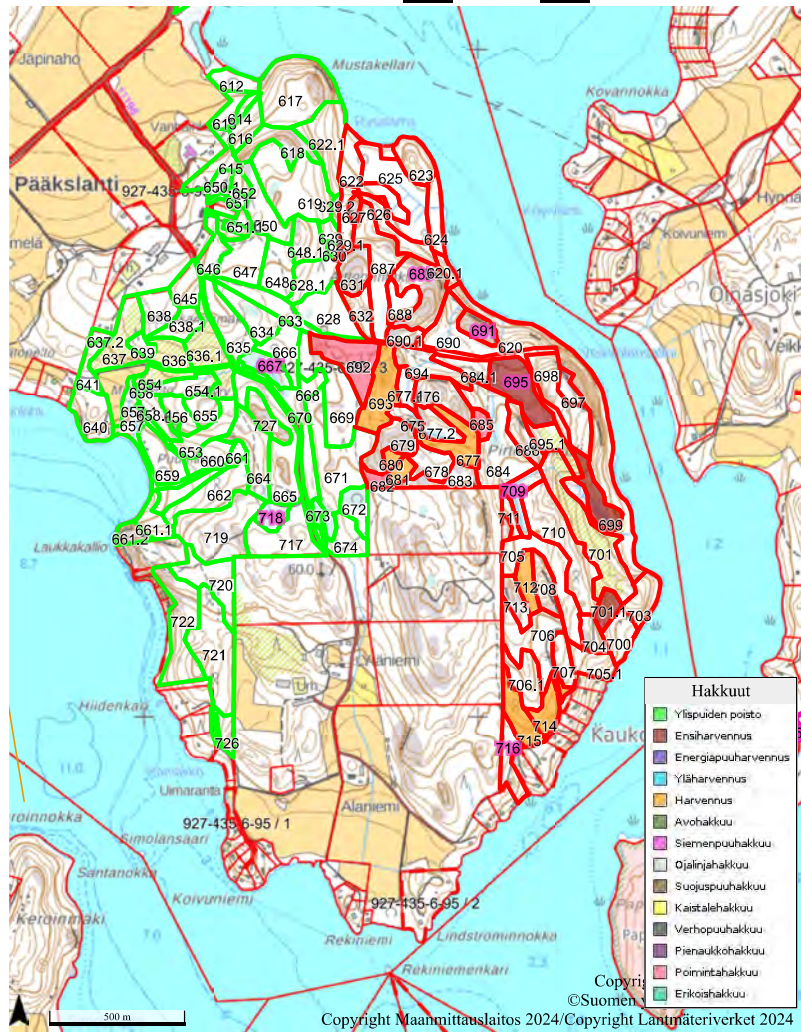

Lentokenttäalue, hakkuut

Maastokeskus, hakkuut

Metsola, hakkuut

Moksinranta, hakkuut

Myrskylä, hakkuut

Myrskymäki, hakkuut

Mäkelä 2-662, hakkuut

Mäkelä 4-138, hakkuut

Niitynsyrjä, hakkuut

Nummenranta+Nummi, ha

Petäjikkö, hakkuut

Peuranrinne, hakkuut

Putkinotko II, hakkuut

Pässi, hakkuut

Pääkslahti_erill palstat, hakku

Pääkslahti_itä_hakkuut