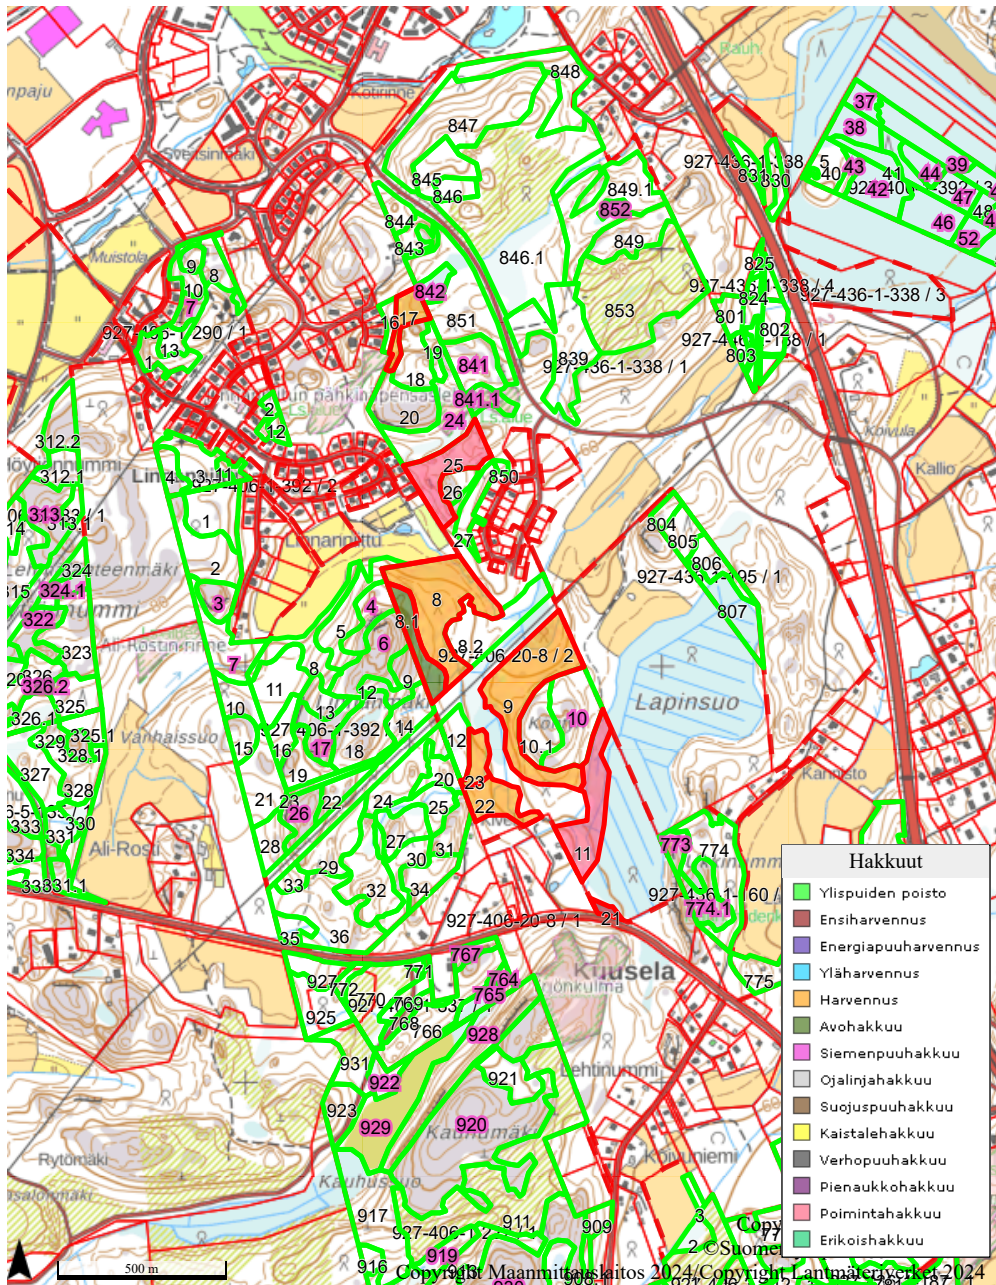

Alhonmäki, hakkuut

Alhonperä, hakkuut

Armaala, hakkuut

Enämäki, hakkuut

Harjukumpu, hakkuut

Hiekka-aho II, hakkuut

Hiekkamaa, hakkuut

Hiidenkulma, hakkuut

Kalkkimäki, hakkuut

Karhurinne, hakkuut

Katinhännän sorakuoppa,

Kauhunkallio, hakkuut

Kirtelä, hakkuut

Kiviharju ja Kiviharju I, hal

Korpela, hakkuut

Kukkoinharju, hakkuut

Pääkslahti_länsi_hakkuut

Ridalinmetsä, hakkuut

Riitaperä, hakkuut

Rinnemetsä, hakkuut

Rinteelä, hakkuut

Sarkojoja, Hakkuut

Soramaa, hakkuut

Sveitsinmäki 1, hakkuut

T1 K211, hakkuut

Takamaa, hakkuut

Tammivehmaa, hakkuut

Tavastila, hakkuut

Toukolahti I, hakkuut

Tuohilehto+Tuohivehmaa

Työpaikka-alue, hakkuut

Vastamäki, hakkuut