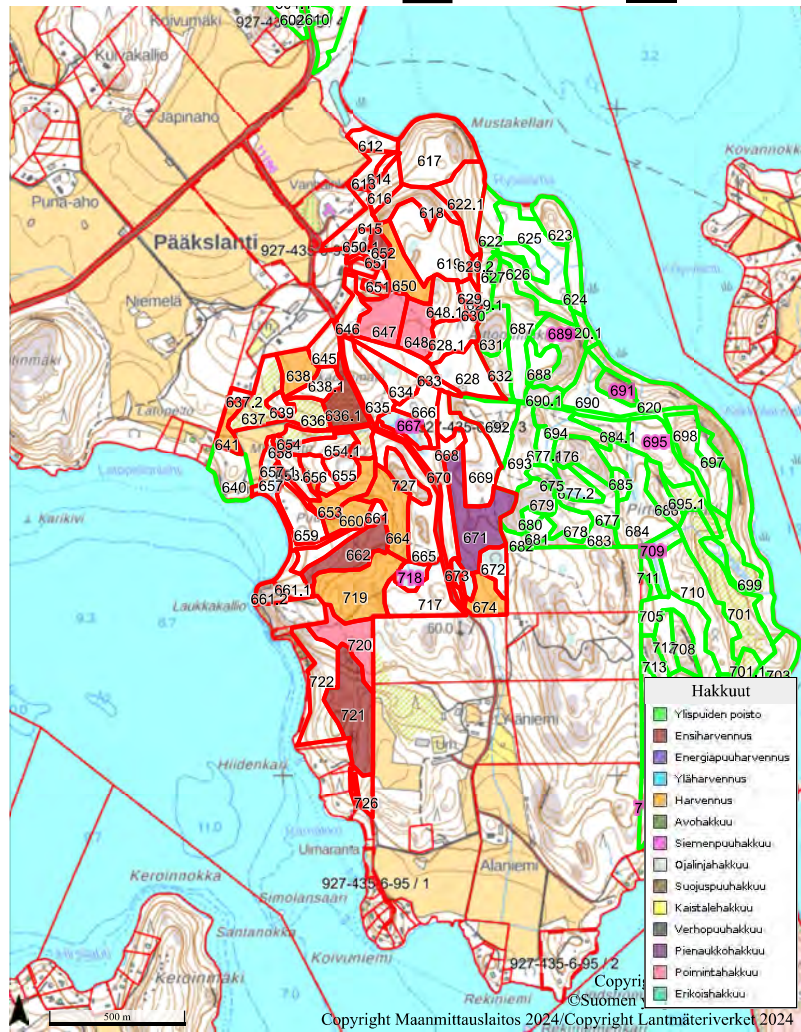

Pääkslahti_länsi_hakkuut