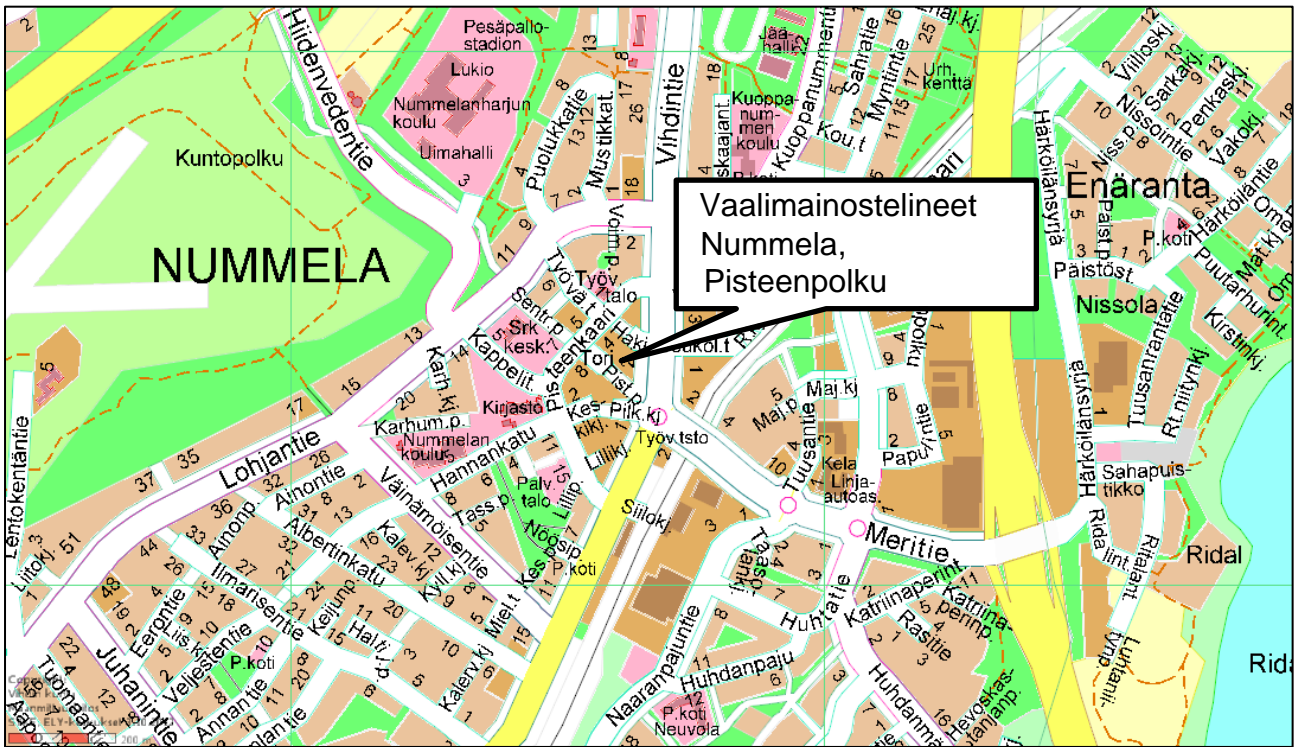

Vaalimainostelineet - Kirkonkylä, Kuntala, museo (ent. kirjasto)

Osoite: Kyläaukio 1, 03400 VIHTI

Vaalimainostelineet - Nummela, Pisteenpolku (liikenneympyrästä torille johtava kevyen liikenteen väylä)
Osoite: Pisteenpolku, 03100 NUMMELA

Vaalimainostelineet - Ojakkala, Auto-Nyholm

Osoite: Lahdentie 1, 03250 OJAKKALA

Vaalimainostelineet – Otalampi, Torpparintie

Osoite: Torpparintie 38, 03300 OTALAMPI