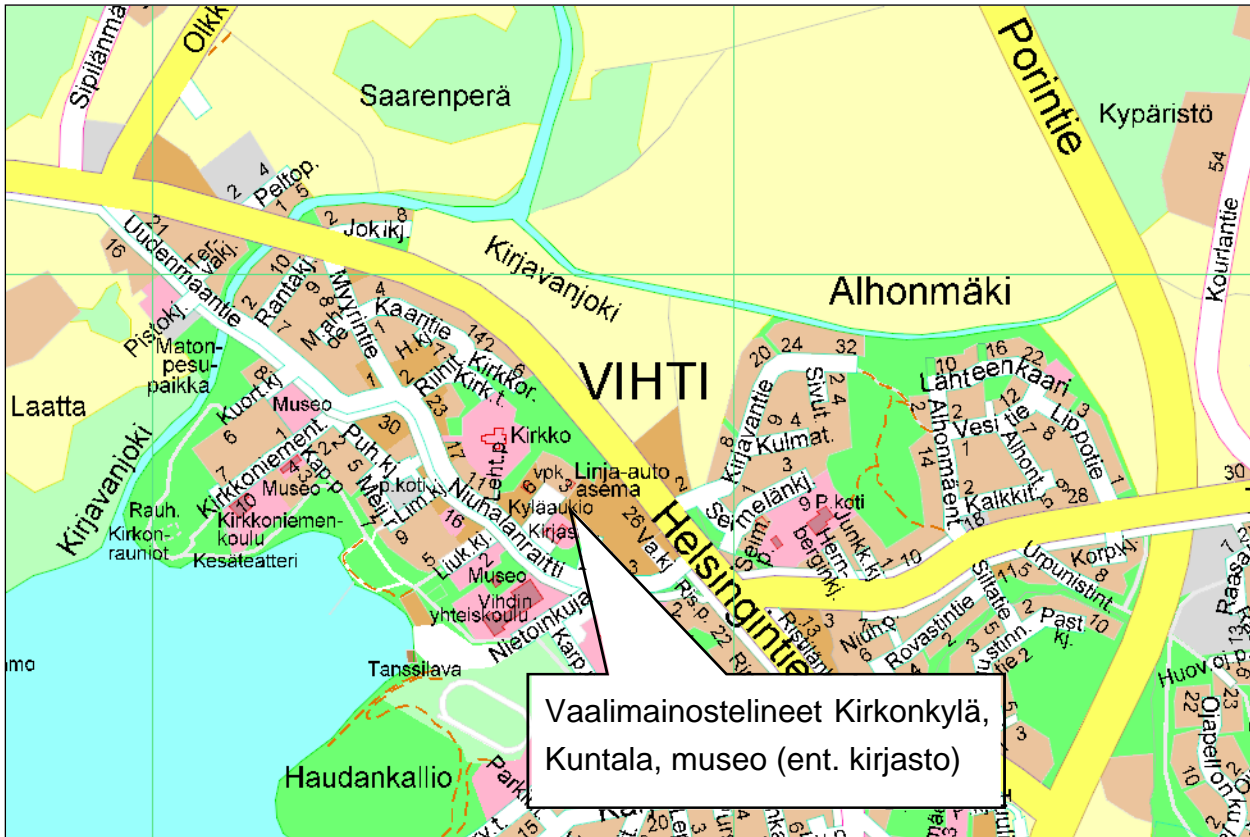

Vaalimainostelineet - Kirkonkylä, Kuntala, museo (ent. kirjasto)

Osoite: Kyläaukio 1, 03400 VIHTI

Vaalimainostelineet - Nummela, Pisteenpolku (liikenneympyrästä torille johtava kevyen liikenteen väylä)
Osoite: Pisteenpolku, 03100 NUMMELA

Vaalimainostelineet - Ojakkala, Auto-Nyholm

Osoite: Lahdentie 1, 03250 OJAKKALA

Vaalimainostelineet – Otalampi, Torpparintie

Osoite: Torpparintie 38, 03300 OTALAMPI