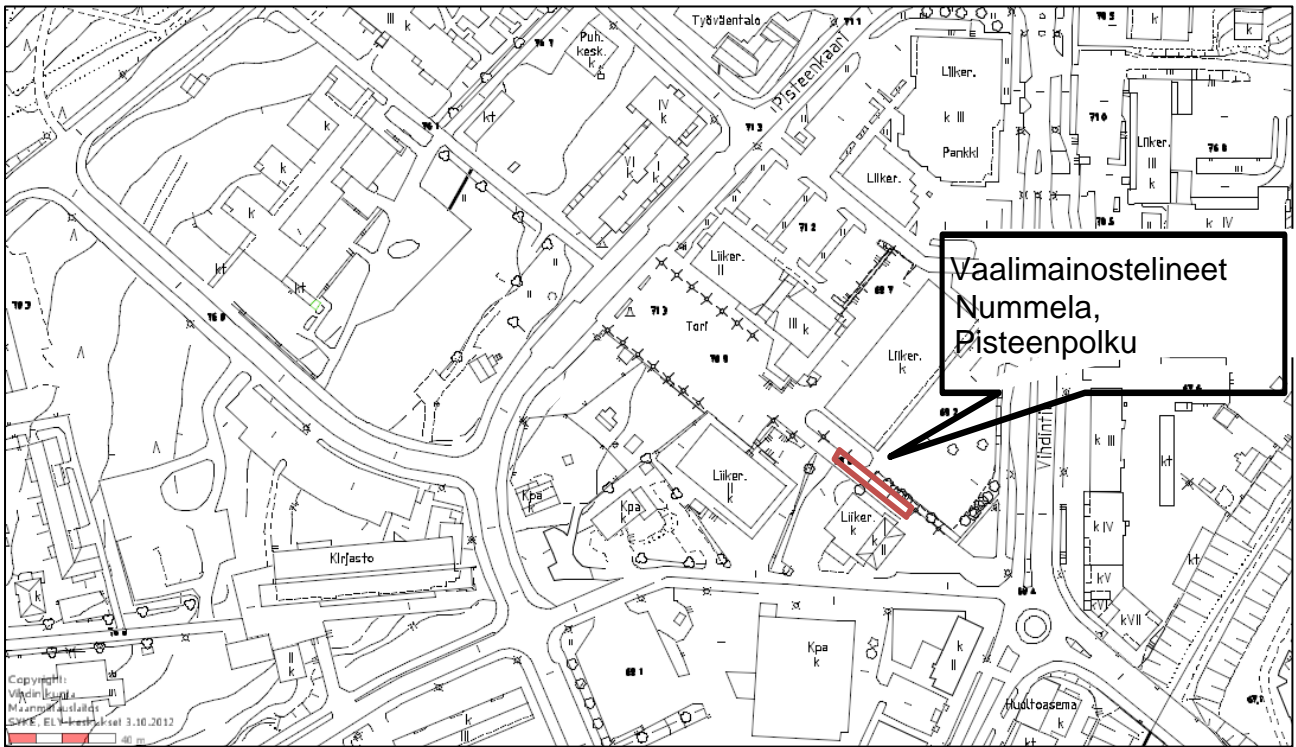

Vaalimainostelineet - Kirkonkylä, Kuntala, museo (ent. kirjasto)

Osoite: Kyläaukio 1, 03400 VIHTI

Vaalimainostelineet - Nummela, Pisteenpolku (liikenneympyrästä torille johtava kevyen liikenteen väylä)
Osoite: Pisteenpolku, 03100 NUMMELA

Vaalimainostelineet - Ojakkala, Auto-Nyholm

Osoite: Lahdentie 1, 03250 OJAKKALA

Vaalimainostelineet – Otalampi, Torpparintie

Osoite: Torpparintie 38, 03300 OTALAMPI