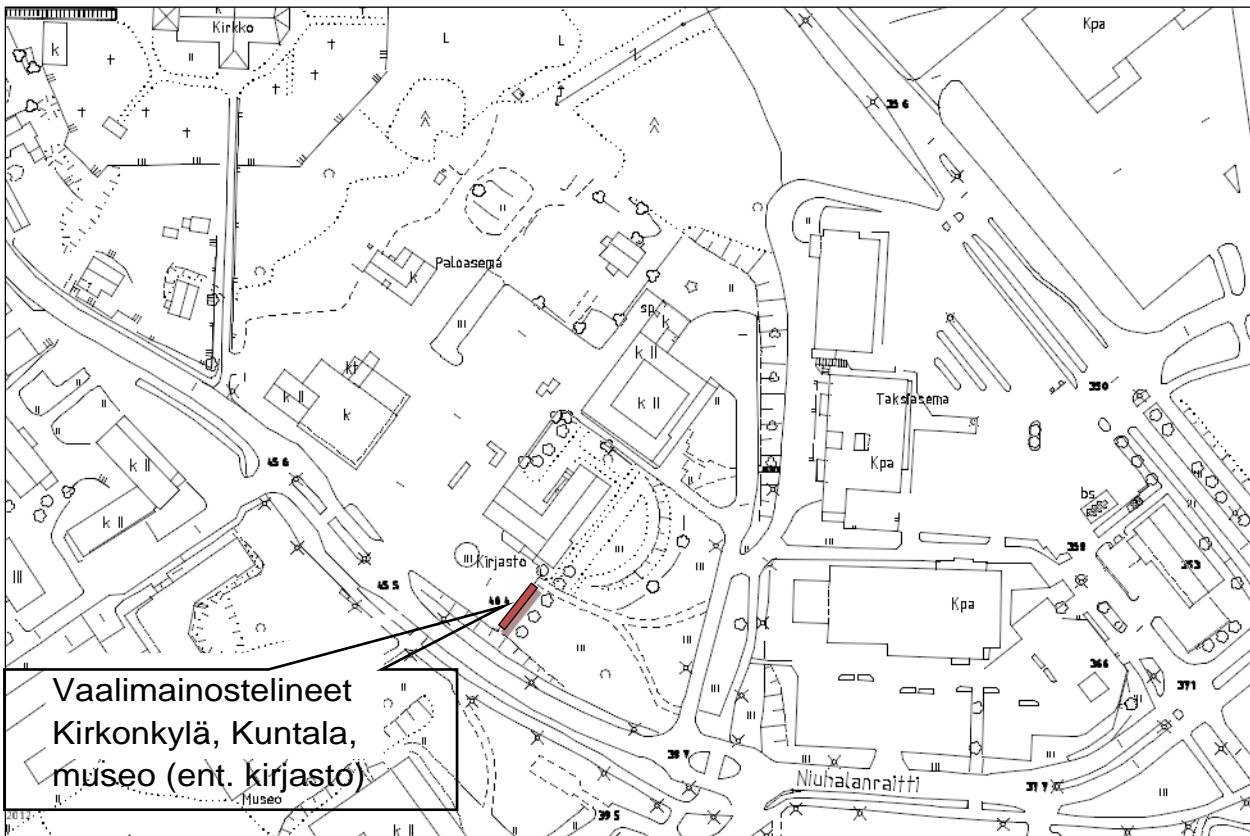

Vaalimainostelineet - Kirkonkylä, Kuntala, museo (ent. kirjasto)

Osoite: Kyläaukio 1, 03400 VIHTI

Vaalimainostelineet - Nummela, Pisteenpolku (liikenneympyrästä torille johtava kevyen liikenteen väylä)
Osoite: Pisteenpolku, 03100 NUMMELA

Vaalimainostelineet - Ojakkala, Auto-Nyholm

Osoite: Lahdentie 1, 03250 OJAKKALA

Vaalimainostelineet – Otalampi, Torpparintie

Osoite: Torpparintie 38, 03300 OTALAMPI