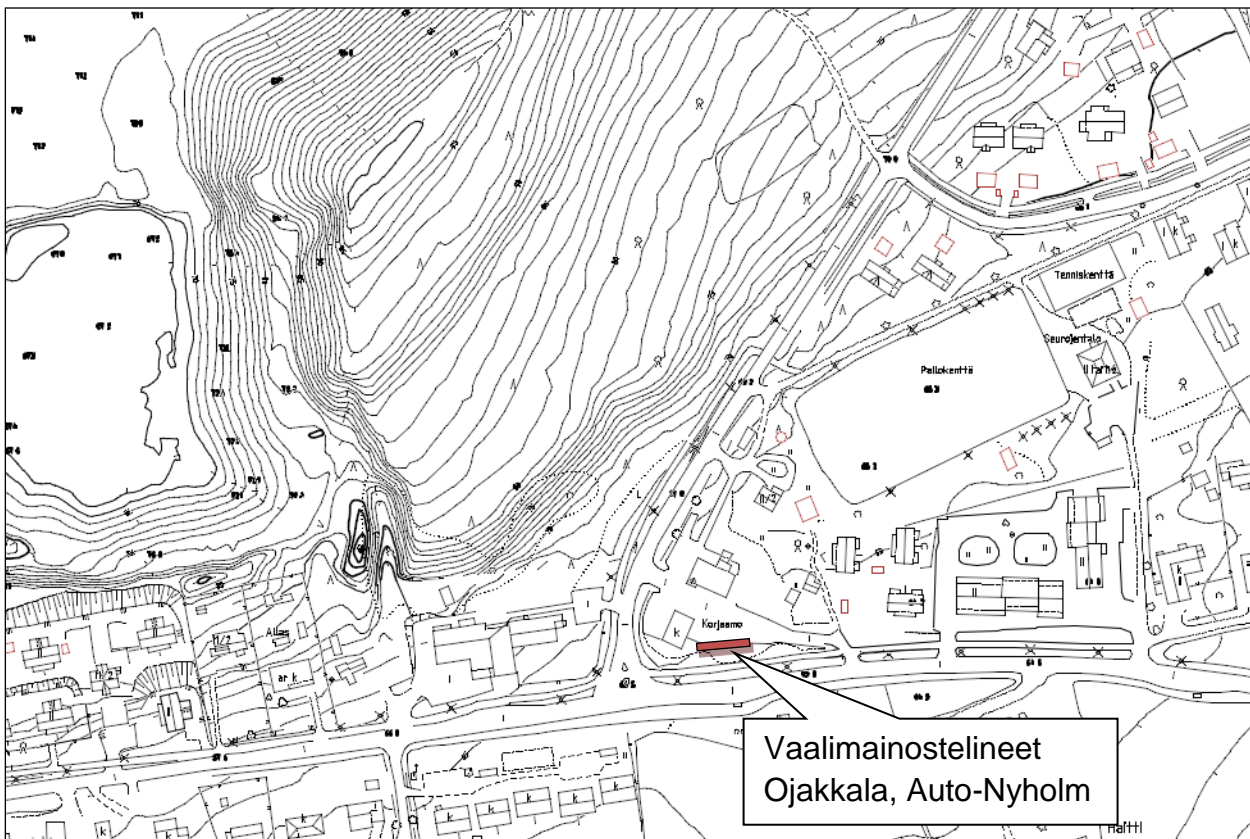

Vaalimainostelineet - Kirkonkylä, Kuntala, museo (ent. kirjasto)

Osoite: Kyläaukio 1, 03400 VIHTI

Vaalimainostelineet - Nummela, Pisteenpolku (liikenneympyrästä torille johtava kevyen liikenteen väylä)
Osoite: Pisteenpolku, 03100 NUMMELA

Vaalimainostelineet - Ojakkala, Auto-Nyholm

Osoite: Lahdentie 1, 03250 OJAKKALA

Vaalimainostelineet – Otalampi, Torpparintie

Osoite: Torpparintie 38, 03300 OTALAMPI