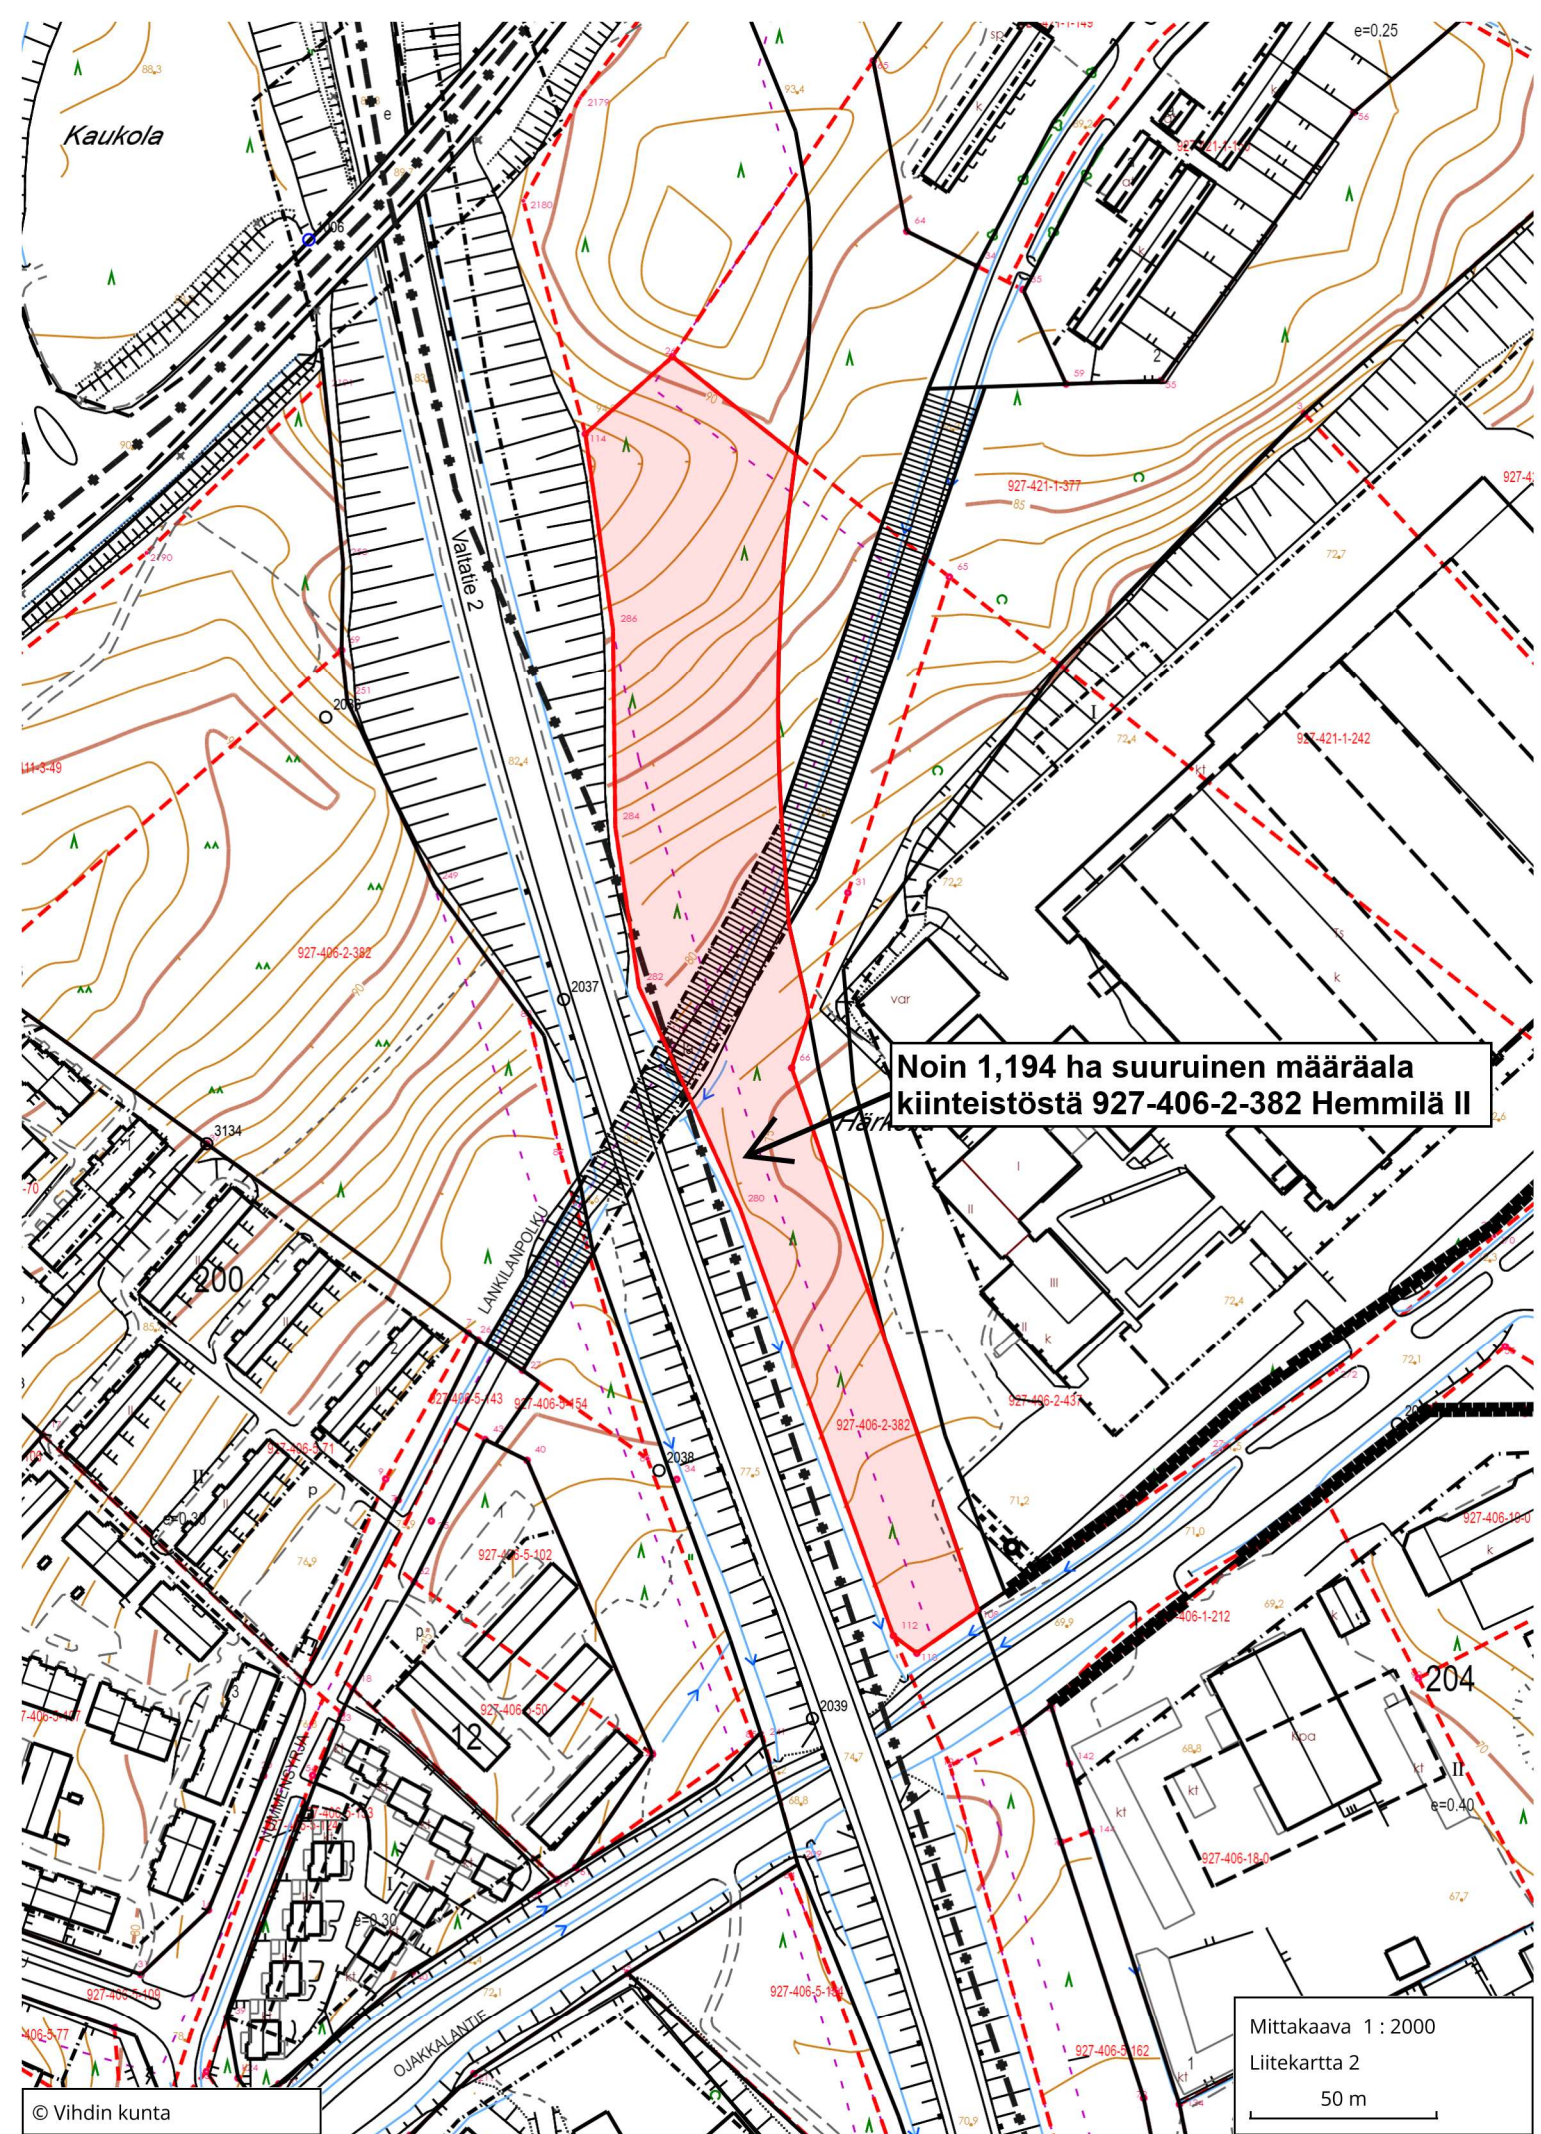

Noin 6,664 ha suuruinen määräala
kiinteistöstä 927-406-2-382 Hemmilä II

Kiinteistö 927-401-1-54 Langilanniitty

Kiinteistö 927-401-2-258 Langilanniitty

Kiinteistö 927-401-2-260 Langila

Noin 17,101 ha suuruinen määräala
kiinteistöstä 927-406-2-382 Hemmilä II

Noin 0,028 ha suuruinen määräala
kiinteistöstä 927-406-2-382 Hemmilä II

Mittakaava 1 : 5000

Liitekartta 1

100 m

Noin 1,194 ha suuruisen määrään kiinteistöistä 927-406-2-382 Hemmilä II

Mittakaava 1 : 2000

Liitekarta 2