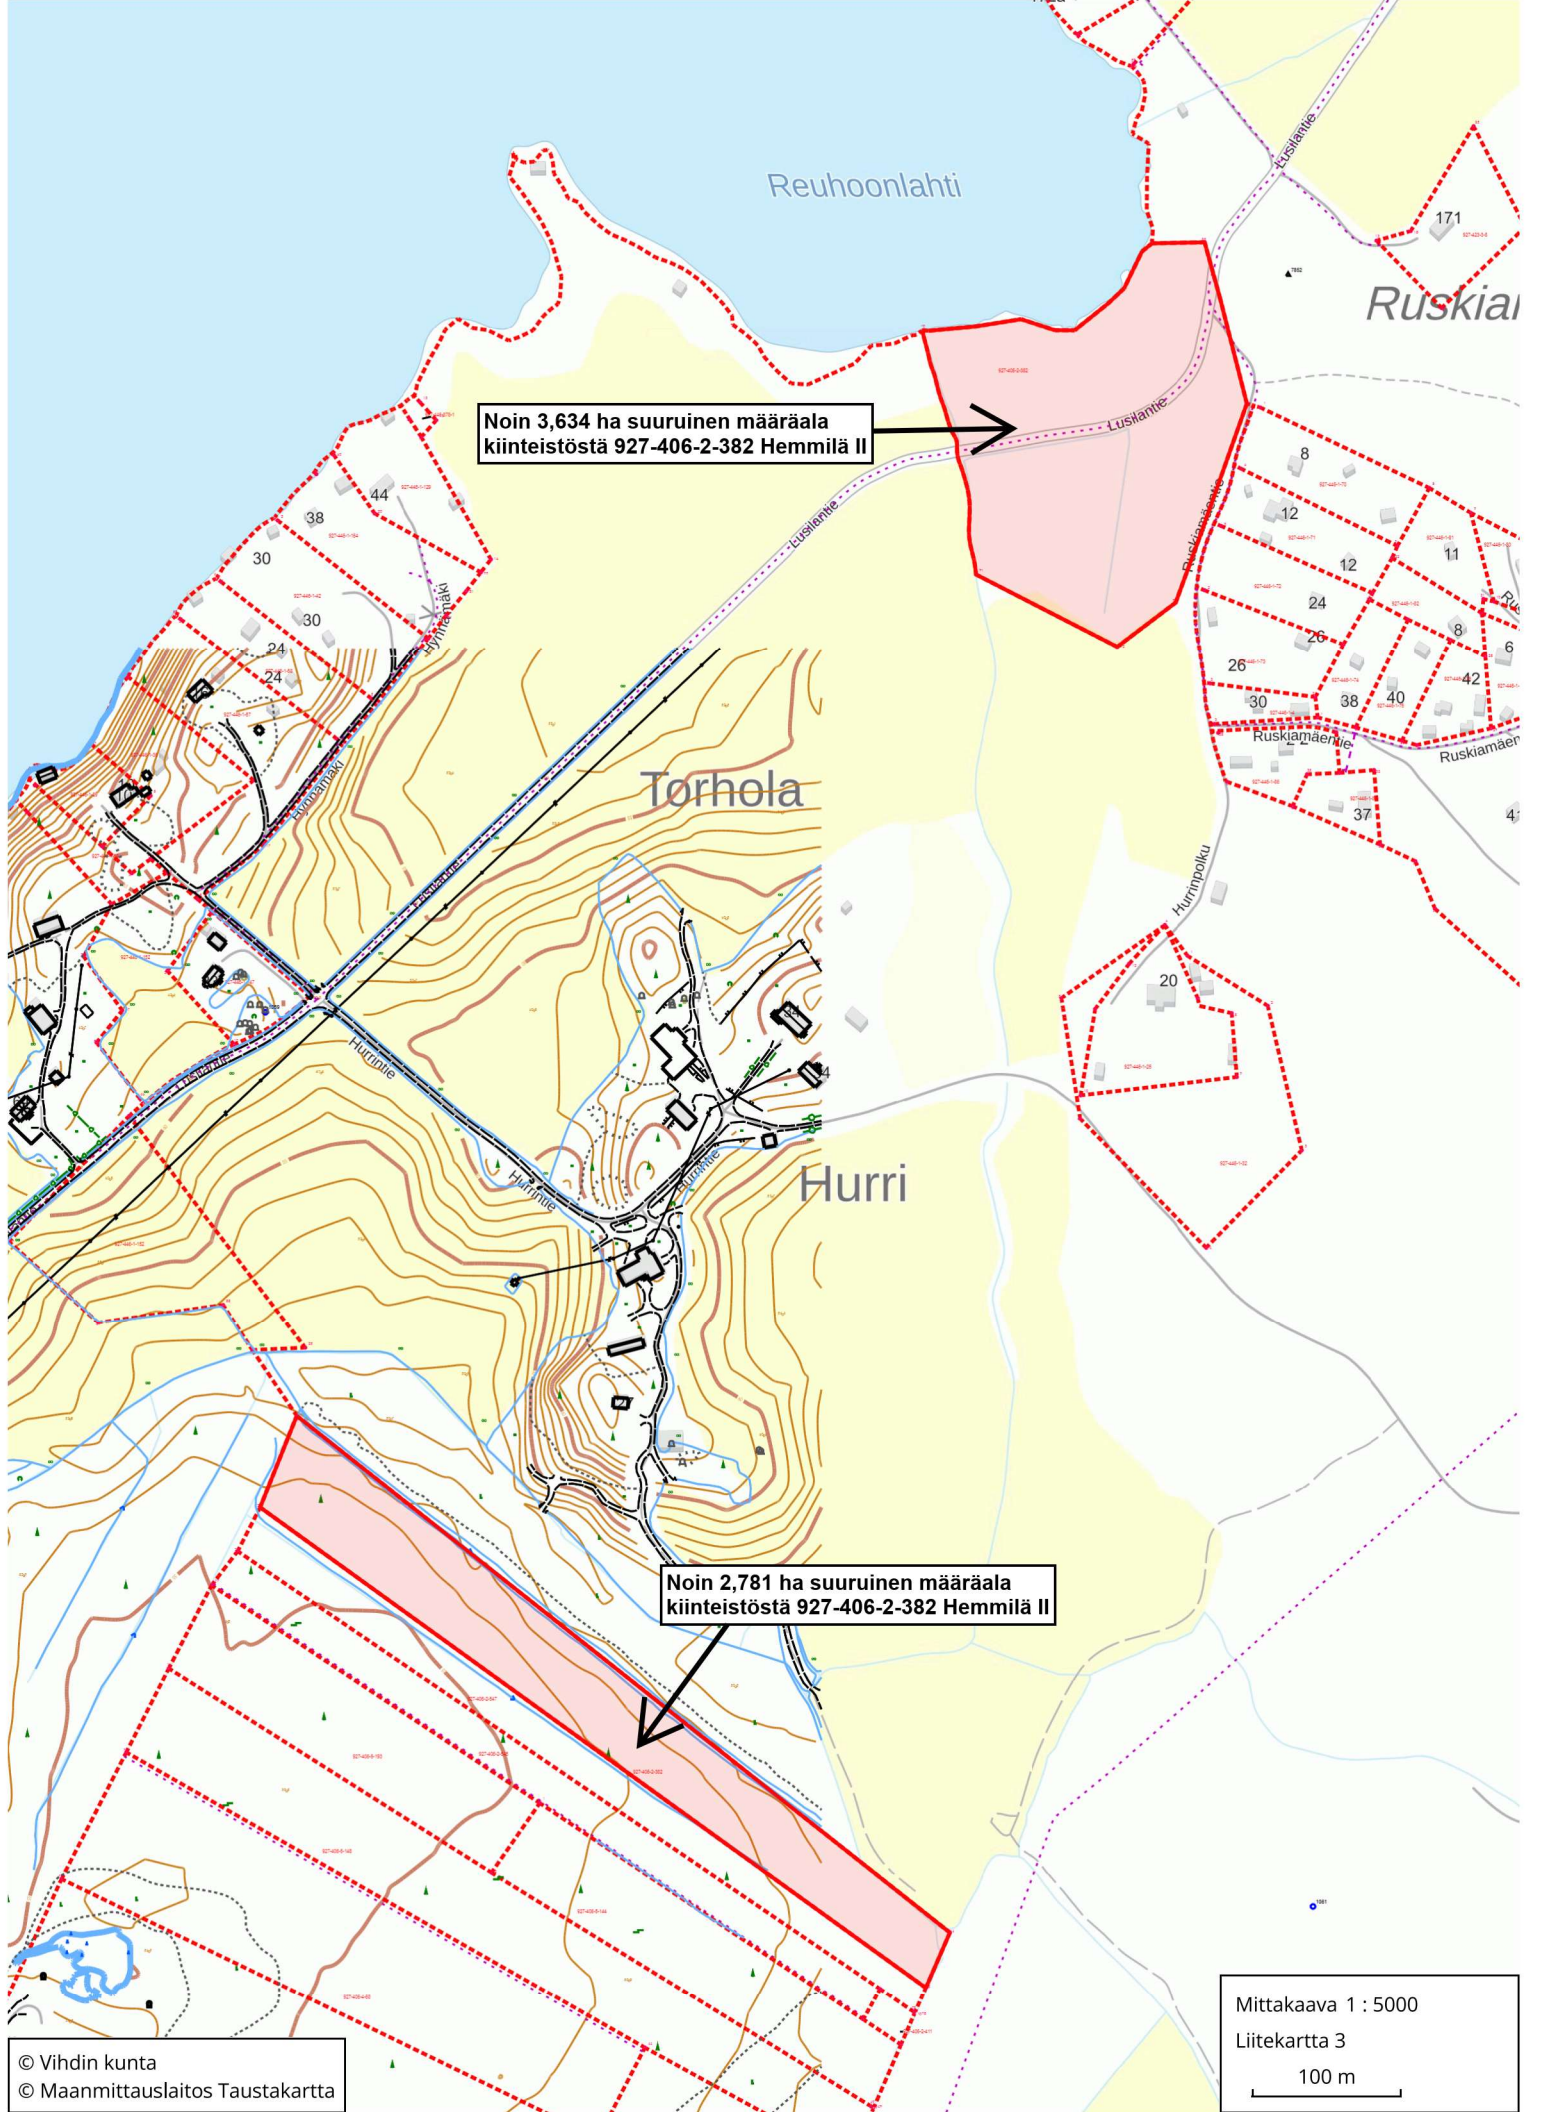

Noin 3,634 ha suuruisen määrään kiinteistöistä 927-406-2-382 Hemmilä II

Noin 2,781 ha suuruisen määrään kiinteistöistä 927-406-2-382 Hemmilä II