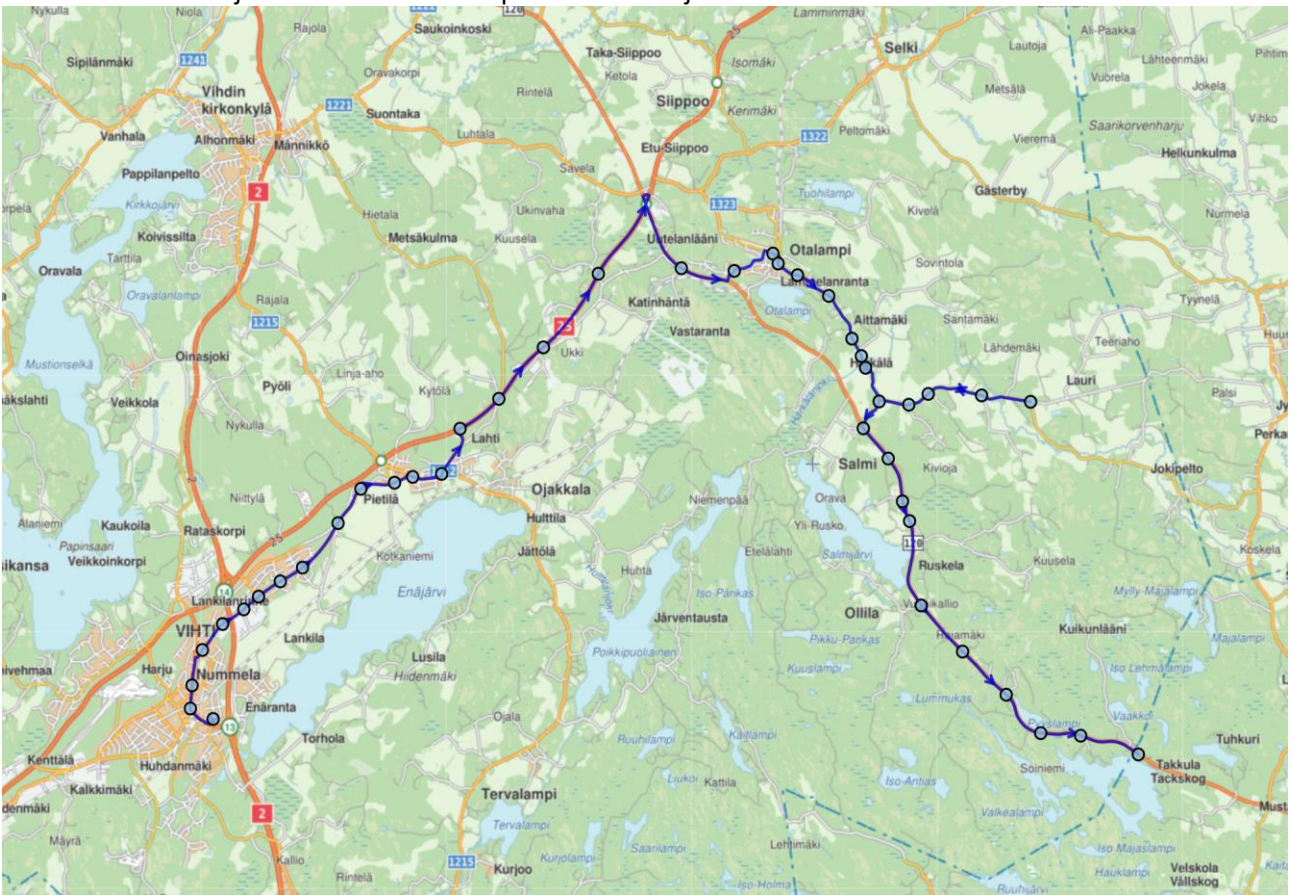

Tarjouksen liite 3

Kohde 13

klo 7:55 Seisake th - Haimoo - Otalampi 8:40 – Kirkonkylä klo 8:55

13:25 Nummela - Ojakkala - 13:50 Otalampi - Lauri - Saarijärvi

klo 14:45 Otalampi - Haimoo - Selki - Seisake th klo 15:15

Kohde 14

7:55 Vihtijärvi - Haimoo - Otalampi - Ojakkala – Nummela 8:55

Kohde 15

Linjala 06:15 - Ojakkala 06:30 - Lankila 06:35 - Nummela 06:45
Nummela 06:50 - Linjala 07:05
Linjala 07:15 - Ojakkala 07:30 - Lankila 07:35 - Nummela 07:45
Nummela 07:45 - Linjala 08:00
08:00 Linjala - Nummela 08:15
08:20 Nummela - Lankila 08:35 - Ojakkala 08:40 - Linjala 08:50

Nummela 16:30 - Lankila 16:40 - Ojakkala 16:45 – Linjala 17:00
Linjala 17:05 - Nummela 17:20
Nummela 17:30 - Lankila 17:40 - Ojakkala 17:45 - Linjala 18:00

Linjala - Nummela

Nummela-Linjala