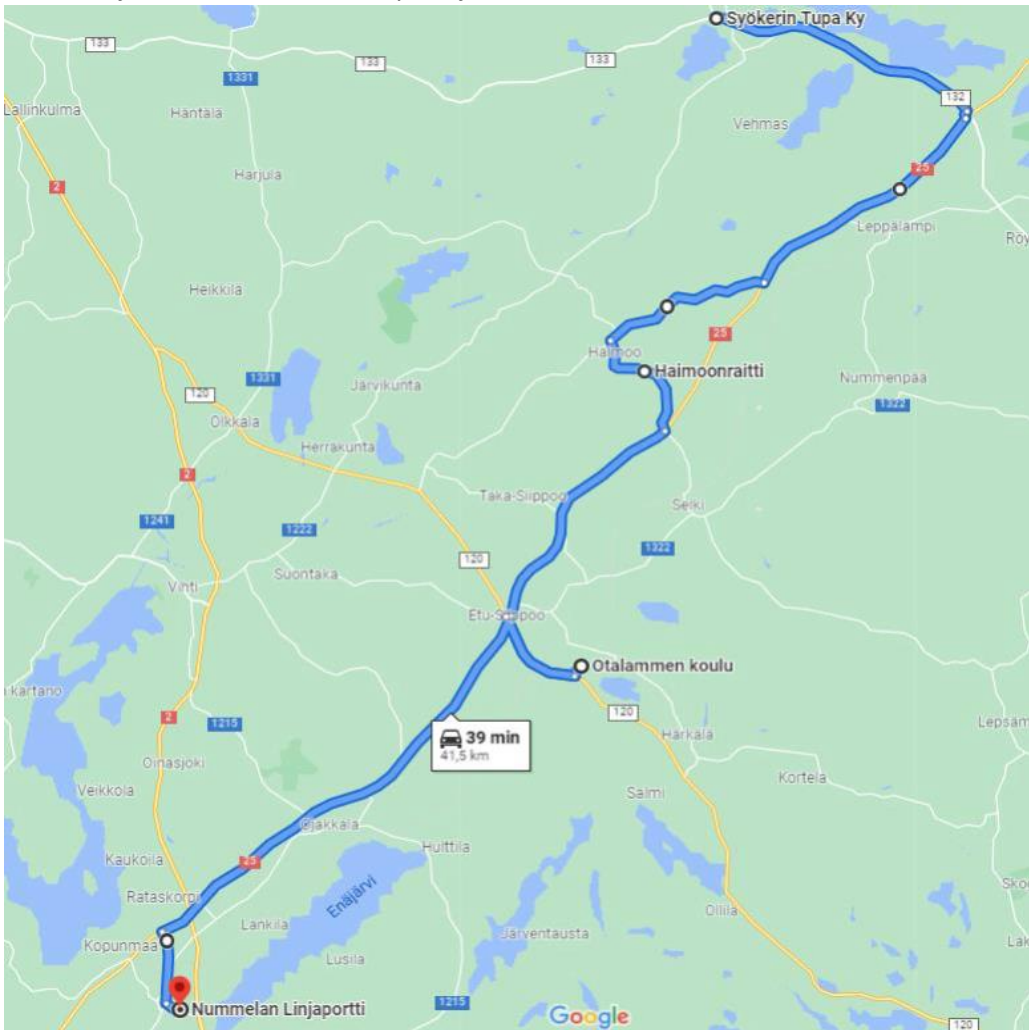

Tarjouksen liite 3

Kohde 13

klo 7:55 Seisake th - Haimoo - Otalampi 8:40 – Kirkonkylä klo 8:55

13:25 Nummela - Ojakkala - 13:50 Otalampi - Lauri - Saarijärvi

klo 14:45 Otalampi - Haimoo - Selki - Seisake th klo 15:15

Kohde 14

7:55 Vihtijärvi - Haimoo - Otalampi - Ojakkala – Nummela 8:55

Kohde 15

Linjala 06:15 - Ojakkala 06:30 - Lankila 06:35 - Nummela 06:45
Nummela 06:50 - Linjala 07:05
Linjala 07:15 - Ojakkala 07:30 - Lankila 07:35 - Nummela 07:45
Nummela 07:45 - Linjala 08:00
08:00 Linjala - Nummela 08:15
08:20 Nummela - Lankila 08:35 - Ojakkala 08:40 - Linjala 08:50

Nummela 16:30 - Lankila 16:40 - Ojakkala 16:45 – Linjala 17:00
Linjala 17:05 - Nummela 17:20
Nummela 17:30 - Lankila 17:40 - Ojakkala 17:45 - Linjala 18:00

Linjala - Nummela

Nummela-Linjala