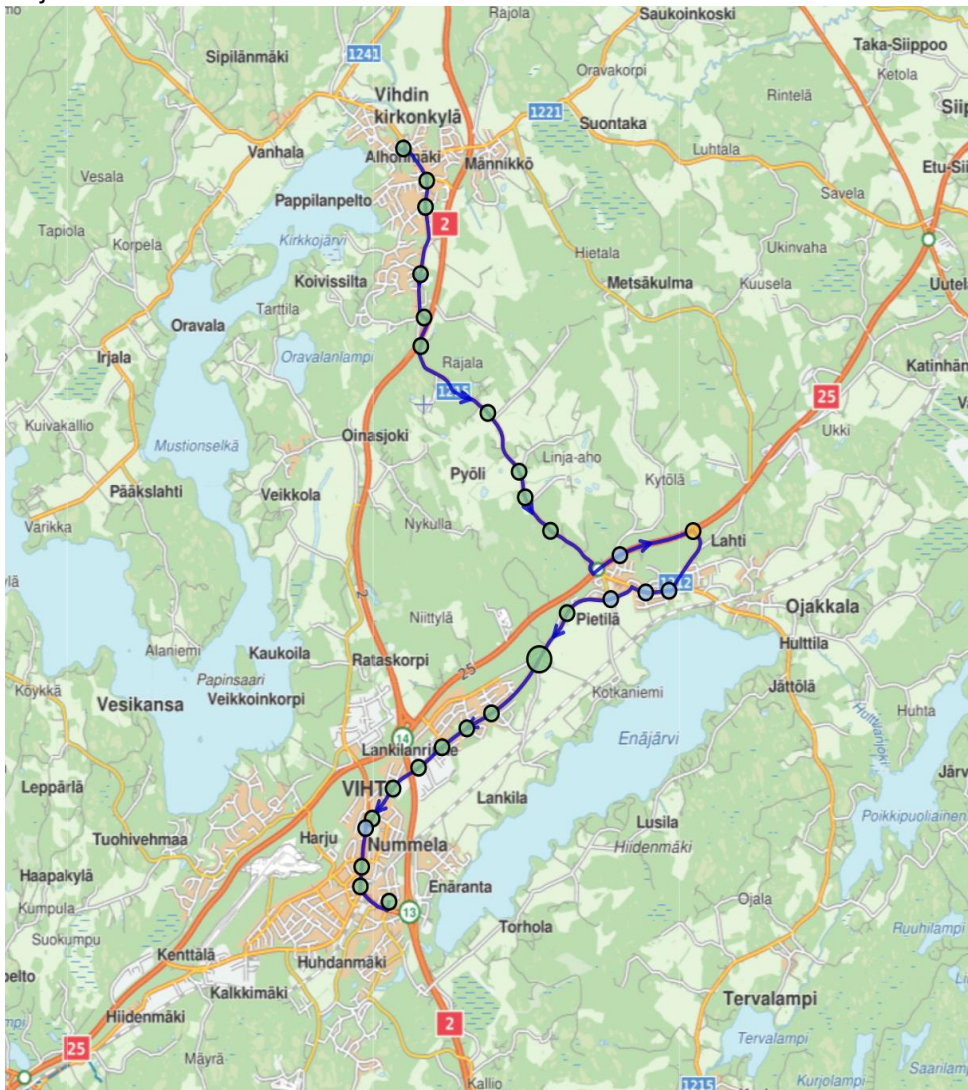

Tarjouksen liite 3

Kohde 13

klo 7:55 Seisake th - Haimoo - Otalampi 8:40 – Kirkonkylä klo 8:55

13:25 Nummela - Ojakkala - 13:50 Otalampi - Lauri - Saarijärvi

klo 14:45 Otalampi - Haimoo - Selki - Seisake th klo 15:15

Kohde 14

7:55 Vihtijärvi - Haimoo - Otalampi - Ojakkala – Nummela 8:55

Kohde 15

Linjala 06:15 - Ojakkala 06:30 - Lankila 06:35 - Nummela 06:45
Nummela 06:50 - Linjala 07:05
Linjala 07:15 - Ojakkala 07:30 - Lankila 07:35 - Nummela 07:45
Nummela 07:45 - Linjala 08:00
08:00 Linjala - Nummela 08:15
08:20 Nummela - Lankila 08:35 - Ojakkala 08:40 - Linjala 08:50

Nummela 16:30 - Lankila 16:40 - Ojakkala 16:45 – Linjala 17:00
Linjala 17:05 - Nummela 17:20
Nummela 17:30 - Lankila 17:40 - Ojakkala 17:45 - Linjala 18:00

Linjala - Nummela

Nummela-Linjala