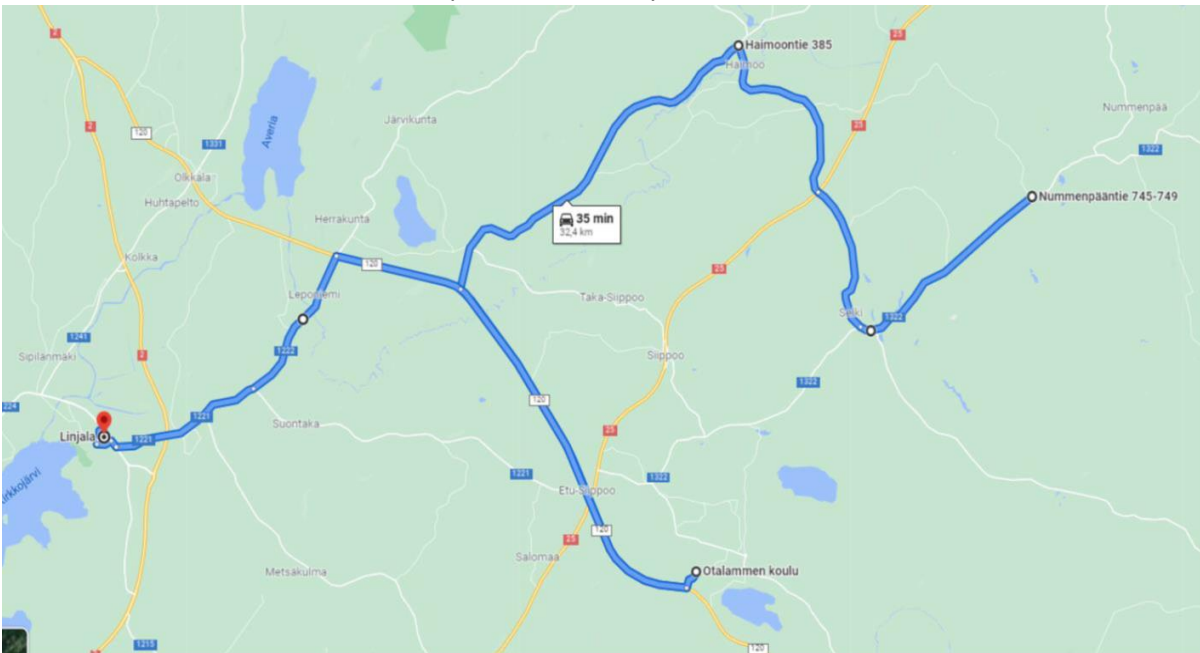

Tarjouksen liite 3

Kohde 13

klo 7:55 Seisake th - Haimoo - Otalampi 8:40 – Kirkonkylä klo 8:55

13:25 Nummela - Ojakkala - 13:50 Otalampi - Lauri - Saarijärvi

klo 14:45 Otalampi - Haimoo - Selki - Seisake th klo 15:15

Kohde 14

7:55 Vihtijärvi - Haimoo - Otalampi - Ojakkala – Nummela 8:55

Kohde 15

Linjala 06:15 - Ojakkala 06:30 - Lankila 06:35 - Nummela 06:45
Nummela 06:50 - Linjala 07:05
Linjala 07:15 - Ojakkala 07:30 - Lankila 07:35 - Nummela 07:45
Nummela 07:45 - Linjala 08:00
08:00 Linjala - Nummela 08:15
08:20 Nummela - Lankila 08:35 - Ojakkala 08:40 - Linjala 08:50

Nummela 16:30 - Lankila 16:40 - Ojakkala 16:45 – Linjala 17:00
Linjala 17:05 - Nummela 17:20
Nummela 17:30 - Lankila 17:40 - Ojakkala 17:45 - Linjala 18:00

Linjala - Nummela

Nummela-Linjala