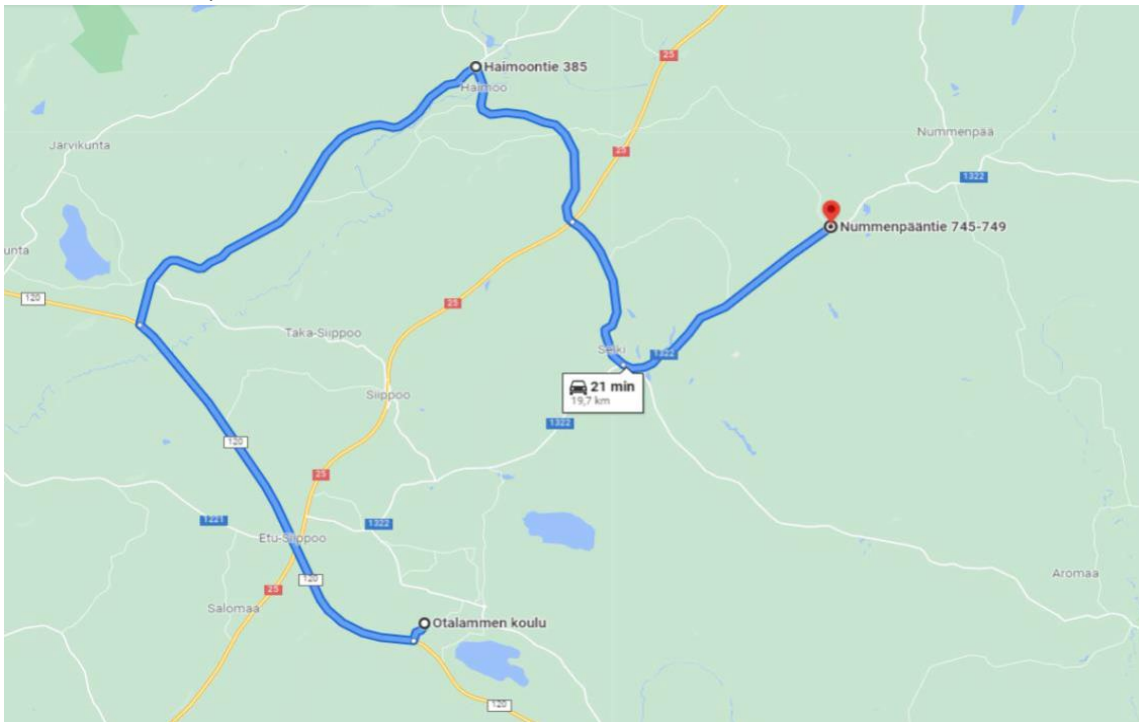

Tarjouksen liite 3

Kohde 13

klo 7:55 Seisake th - Haimoo - Otalampi 8:40 – Kirkonkylä klo 8:55

13:25 Nummela - Ojakkala - 13:50 Otalampi - Lauri - Saarijärvi

klo 14:45 Otalampi - Haimoo - Selki - Seisake th klo 15:15

Kohde 14

7:55 Vihtijärvi - Haimoo - Otalampi - Ojakkala – Nummela 8:55

Kohde 15

Linjala 06:15 - Ojakkala 06:30 - Lankila 06:35 - Nummela 06:45
Nummela 06:50 - Linjala 07:05
Linjala 07:15 - Ojakkala 07:30 - Lankila 07:35 - Nummela 07:45
Nummela 07:45 - Linjala 08:00
08:00 Linjala - Nummela 08:15
08:20 Nummela - Lankila 08:35 - Ojakkala 08:40 - Linjala 08:50

Nummela 16:30 - Lankila 16:40 - Ojakkala 16:45 – Linjala 17:00
Linjala 17:05 - Nummela 17:20
Nummela 17:30 - Lankila 17:40 - Ojakkala 17:45 - Linjala 18:00

Linjala - Nummela

Nummela-Linjala