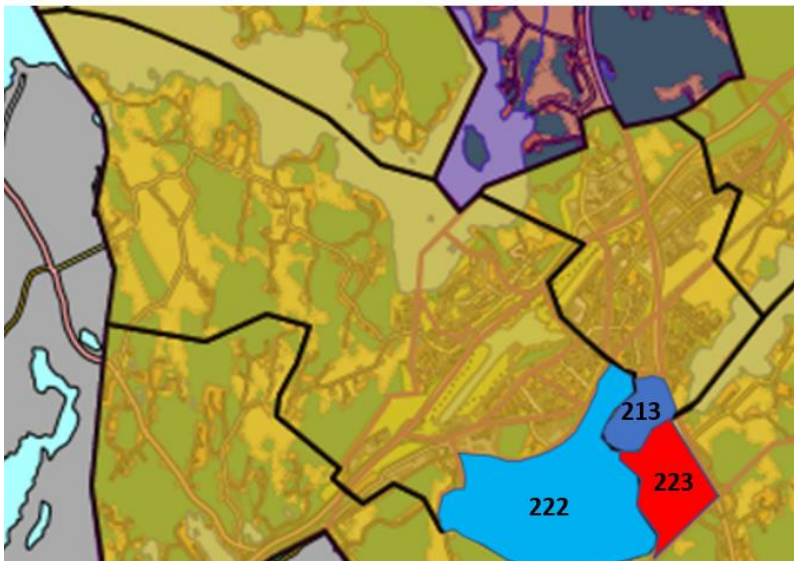

## Etelä-Nummelan oppilaaksiottoalue

**Nykyiset  
Nummelan (N),  
Kuoppanummen (K) ja  
Huhmarnummen (H)  
alakoulun  
oppilaaksiottoalueet  
sekä Etelä-Nummelan  
uuden koulu ja  
päiväkotikeskuksen  
paikka (X)**

4

**Siirtyvät pienalueet:  
222 Nummelasta,  
213 Kuoppanummelta  
ja  
223 Huhmarnummelta**

Alue 213:

Alue 222:

Alue 223:

Tuleva Etelä-Nummelan oppilaaksiottoalue kokonaisuudessaan:

Etelä-Nummelan koulukeskus