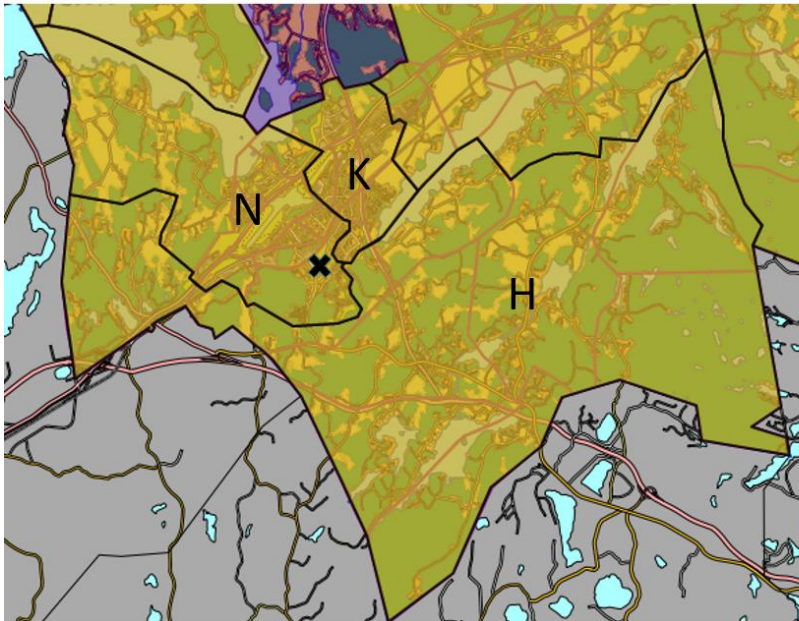

## Etelä-Nummelan oppilaaksiottoalue

**Nykyiset  
Nummelan (N),  
Kuoppanummen (K) ja  
Huhmarnummen (H)  
alakoulun  
oppilaaksiottoalueet  
sekä Etelä-Nummelan  
uuden koulu ja  
päiväkotikeskuksen  
paikka (X)**

4

**Siirtyvät pienalueet:  
222 Nummelasta,  
213 Kuoppanummelta  
ja  
223 Huhmarnummelta**

Alue 213:

Alue 222:

Alue 223:

Tuleva Etelä-Nummelan oppilaaksiottoalue kokonaisuudessaan:

Etelä-Nummelan koulukeskus