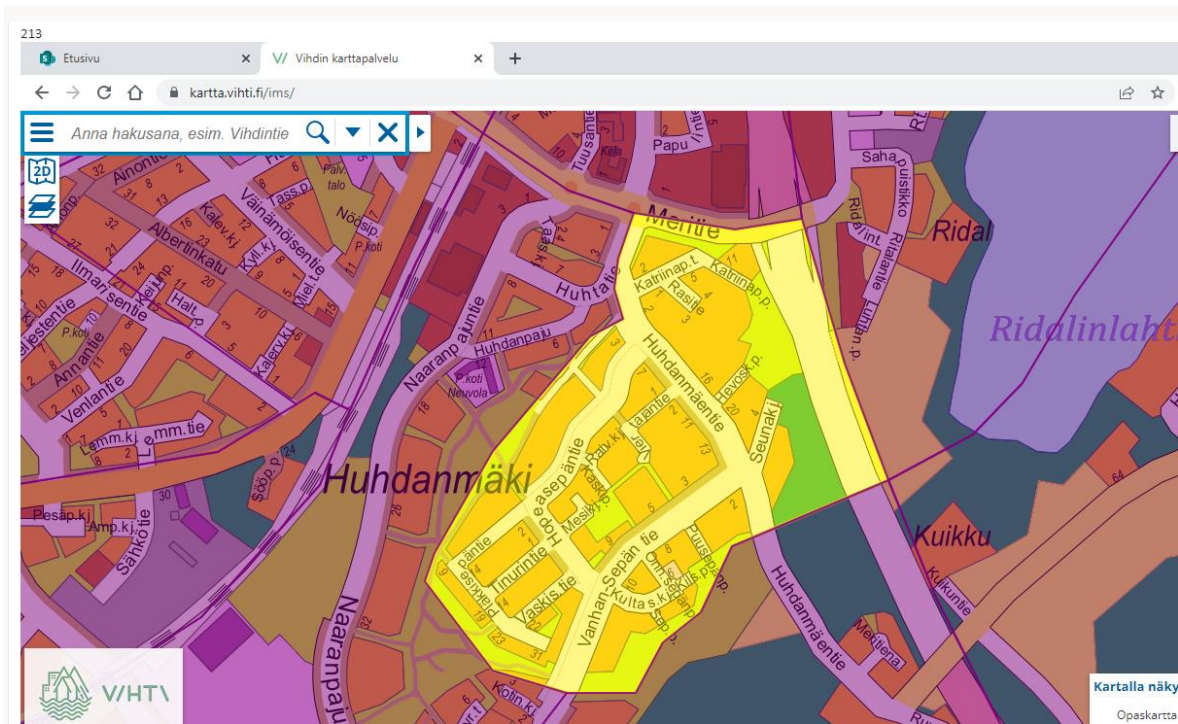

## Etelä-Nummelan oppilaaksiottoalue

**Nykyiset  
Nummelan (N),  
Kuoppanummen (K) ja  
Huhmarnummen (H)  
alakoulun  
oppilaaksiottoalueet  
sekä Etelä-Nummelan  
uuden koulu ja  
päiväkotikeskuksen  
paikka (X)**

4

**Siirtyvät pienalueet:  
222 Nummelasta,  
213 Kuoppanummelta  
ja  
223 Huhmarnummelta**

Alue 213:

Alue 222:

Alue 223:

Tuleva Etelä-Nummelan oppilaaksiottoalue kokonaisuudessaan:

Etelä-Nummelan koulukeskus