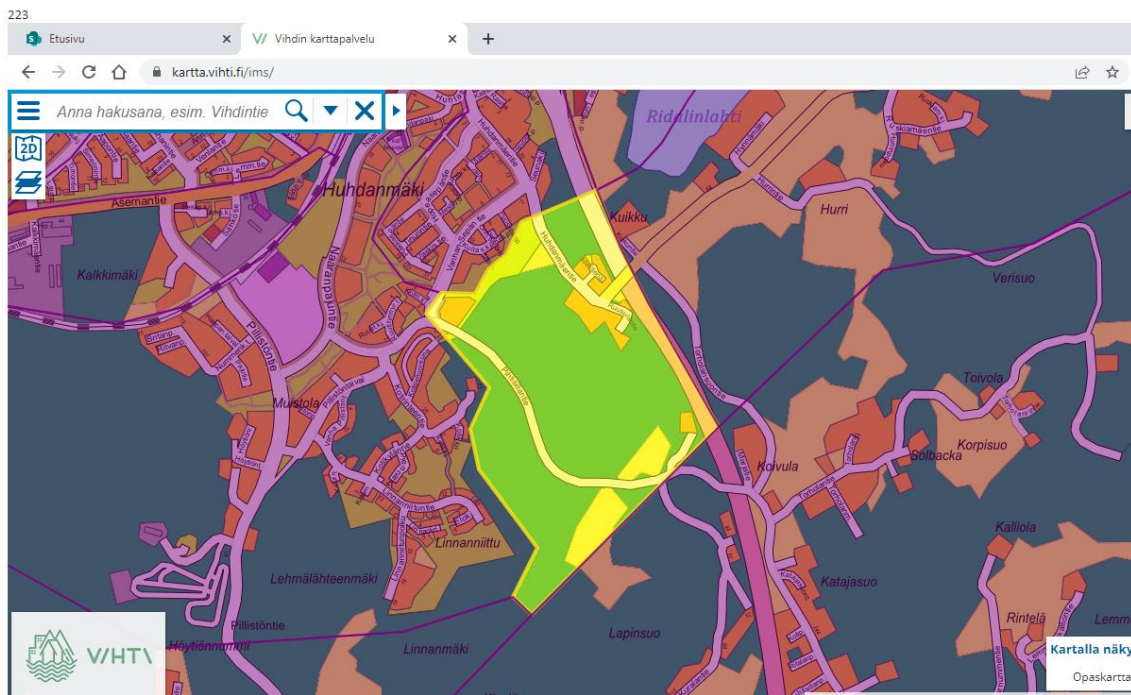

## Etelä-Nummelan oppilaaksiottoalue

**Nykyiset  
Nummelan (N),  
Kuoppanummen (K) ja  
Huhmarnummen (H)  
alakoulun  
oppilaaksiottoalueet  
sekä Etelä-Nummelan  
uuden koulu ja  
päiväkotikeskuksen  
paikka (X)**

4

**Siirtyvät pienalueet:  
222 Nummelasta,  
213 Kuoppanummelta  
ja  
223 Huhmarnummelta**

Alue 213:

Alue 222:

Alue 223:

Tuleva Etelä-Nummelan oppilaaksiottoalue kokonaisuudessaan:

Etelä-Nummelan koulukeskus