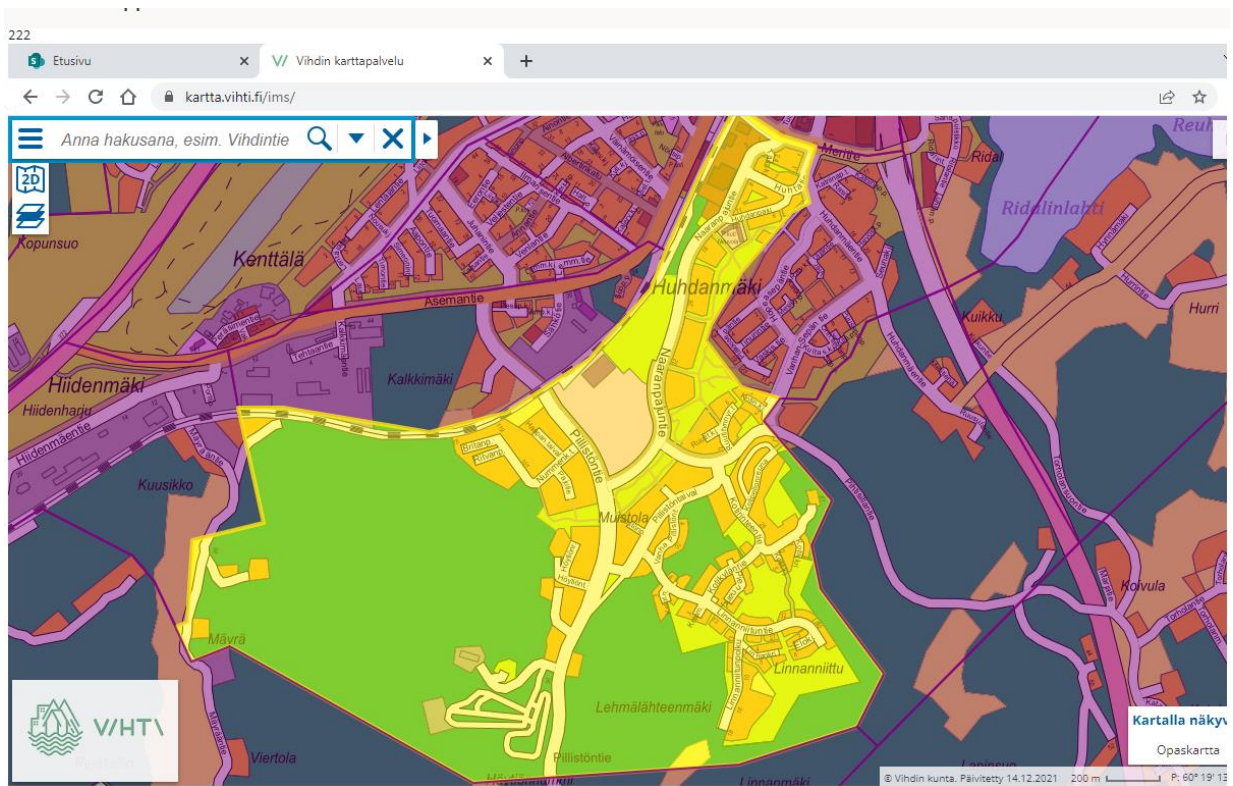

## Etelä-Nummelan oppilaaksiottoalue

**Nykyiset  
Nummelan (N),  
Kuoppanummen (K) ja  
Huhmarnummen (H)  
alakoulun  
oppilaaksiottoalueet  
sekä Etelä-Nummelan  
uuden koulu ja  
päiväkotikeskuksen  
paikka (X)**

4

**Siirtyvät pienalueet:  
222 Nummelasta,  
213 Kuoppanummelta  
ja  
223 Huhmarnummelta**

Alue 213:

Alue 222:

Alue 223:

Tuleva Etelä-Nummelan oppilaaksiottoalue kokonaisuudessaan:

Etelä-Nummelan koulukeskus