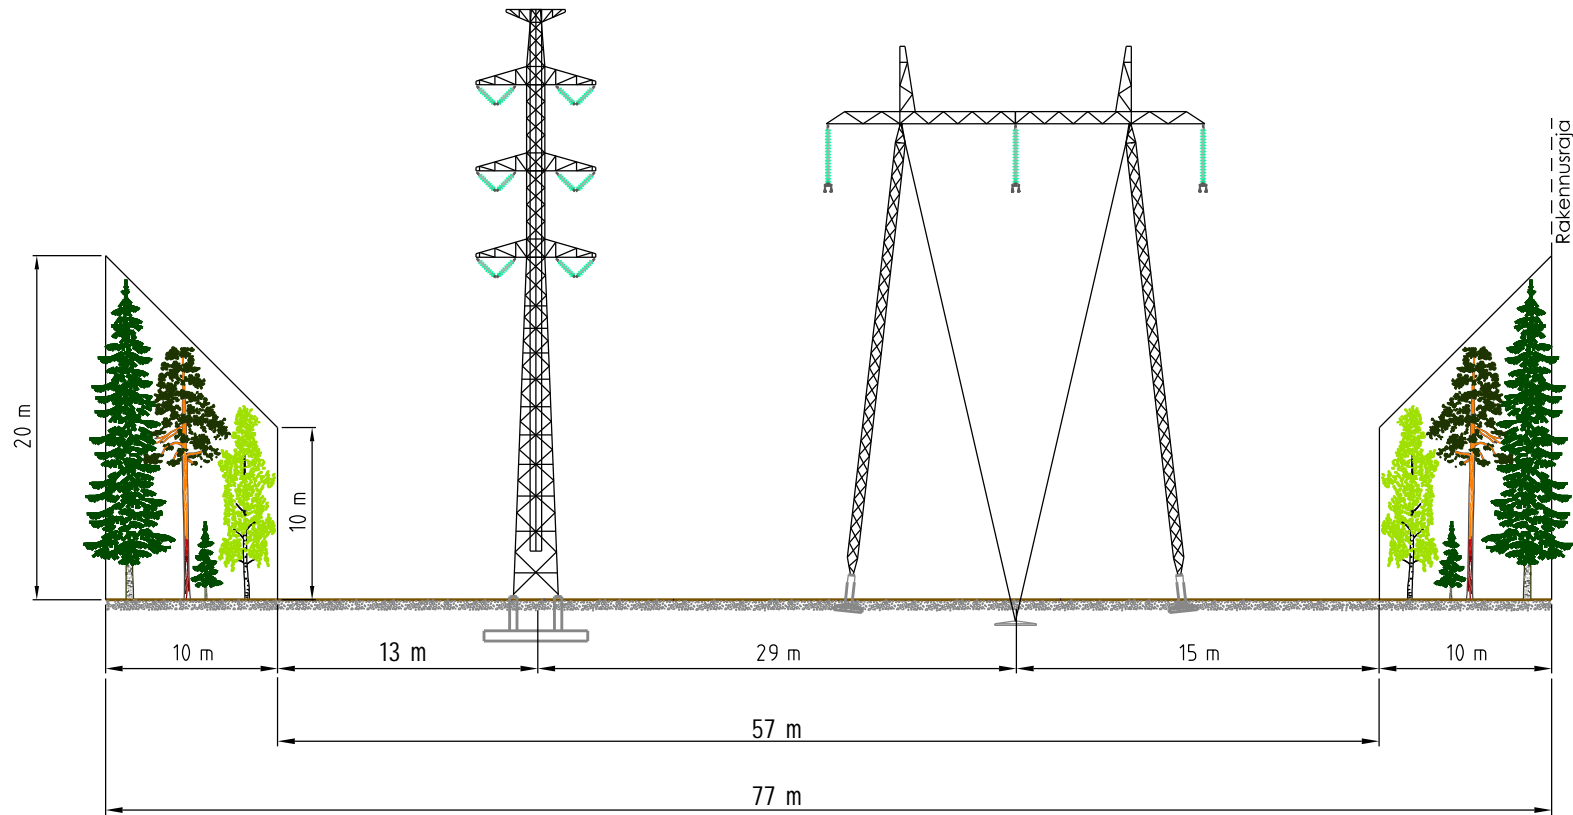

2x110 kV
Kopula - Etelä-
Nummela
SUTU XXXX

Fingrid Oyj
400 kV
Kopula - Hikiä
SUTU 1301

Koko A3	Suunnittelija	Tarkastaja	Hyväksyjä
Asiakas		Otsikko 2x110 kV voimajohto Kopula - Etelä-Nummela Johtoaluekuva 3	
		Piirustusnumero	Muutos
		Sivu	